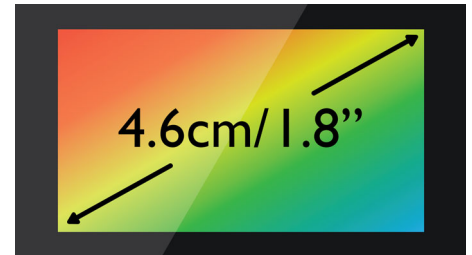

Telefonbok för 200 namn

Ha alltid telefonnumren till dina närmaste nära till hands: Spara upp till 200 namn i din telefonbok.

4,6 cm (1,8 tum) TFT-färgskärm

4,6 cm (1,8 tum) TFT-färgskärm med hög kontrast