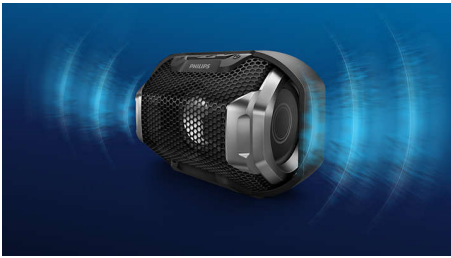

Philips ShoqBox
Tragbarer, kabelloser
Lautsprecher

Bluetooth®
Wasserfest, stoßfest
Mehrfarbiges Licht

SB300B

Satte Beats, gleißende Lichter

Lassen Sie satte Beats erklingen! Die Philips Shoqbox SB300 wartet mit explosiven, pulsierenden Bässen über zwei Bassstrahler auf. Für noch mehr Power sorgen Lichter, die im Rhythmus pulsieren. Robust, stoßfest und wasserfest – die Party ist da, wo Sie sind.

- Explosive Beats über zwei Bassstrahler
- Kraftvoller Sound und nach vorne gerichtete Lautsprecher

Für Partys an jedem Ort

- Es werde Licht! Zum Beat pulsierendes mehrfarbiges Licht
- Für den Einsatz im Freien: robust, stoßfest, wasserfest
- Integrierter Akku für dauerhafte Partystimmung

PHILIPS

Besonderheiten

Kraftvoller Sound

Die Größe wirkt sich nicht auf den Sound aus. Dieser robuste tragbare, kabellose Lautsprecher umfasst leistungsstarke 1,5 Zoll Full-Range-Lautsprechertreiber, die gemessen an der kompakten Größe unglaublich lauten Sound nach vorne ausgeben. Genießen Sie überraschend guten Sound aus einem praktischen kompakten Paket.

Explosive Beats

Mit ihren nach vorne gerichteten 1,5 Zoll Breitband-Lautsprechertreibern und zwei großen seitlichen Bassstrahlern für zusätzlichen Bass Boost bietet die Shoqbox SB300 Leistung mit beeindruckender Präzision.