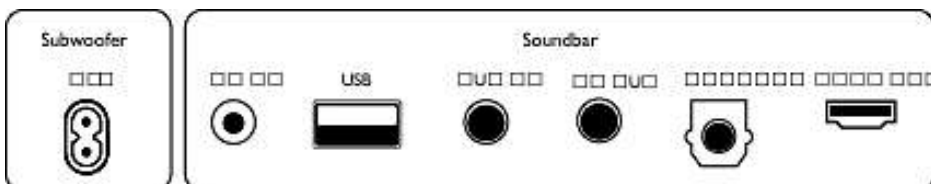

- EasyLink (HDMI-CEC): Audio atgriešanās kanāls,

Automātiskā audio ieejas kartēšana, Gaidstāves režīms ar vienu pieskārienu, Tālvadības pults piekļuve

- Tālvadības pults
- Nakts režīms: Nē

Saderība

- Viedtālruna/planšetdatora lietotņu vadība: Nē

Strāvas padeve

- Basu skaļruņa enerģijas patēriņš: 20 W
- Galvenās ierīces enerģijas patēriņš: 18 W
- Galvenās ierīces strāvas padeve: 100–240 V maiņstrāva, 50/60 Hz
- Basu skaļruņa energopadeve: 100-240 V maiņstrāva, 50/60 Hz
- Basu skaļruņa jauda gaidstāves režīmā: $\leq 0,5\text{ W}$
- Galvenās ierīces jauda gaidstāves režīmā: $\leq 0,5\text{ W}$
- Automātisks gaidstāves režīms

Iesaiņojuma izmēri

- Augstums: 42.5 cm
- Iesaiņojuma veids: Kārba
- Plauktā novietošanas veids: Guļus
- Platums: 73.5 cm
- Dzijums: 14.5 cm
- Iekļauto produktu skaits: 1
- EAN: 48 95229 10859 2
- Bruto svars: 8 kg
- Neto svars: 5.9 kg
- Taras svars: 2.1 kg

Piederumi

- Iekļautie piederumi: 1 x CR2025 baterija, Strāvas vads, Strāvas adapteris, Tālvadības pults, Sienas stiprinājums, Īsa lietošanas pamācība, Vispasaules garantijas brošūra
- Infrasarkanais atkārtotājs: Jā, ar cauri izvelkamu kabeli un skavu

Dizains

- Krāsa: Tumši pelēka
- Piestiprināma pie sienas

Izmēri

- Ierīce (P x A x Dz): 650 x 35 x 81 mm
- Ierīces svars: 1 kg
- Basu skaļrunis (P x A x Dz): 120 x 402 x 300 mm
- Basu skaļruņa svars: 4,8 kg

Video

- 3D caurlaide: Nē

Izlaides datums
2024-04-15

Versija: 13.3.3

EAN: 48 95229 10859 2

© 2024 Koninklijke Philips N.V.
Visas tiesības patur autors.

Specifikācijas var tikt mainītas bez paziņojuma. Preču zīmes ir Koninklijke Philips N.V. vai to attiecīgu īpašnieku īpašums.

www.philips.com