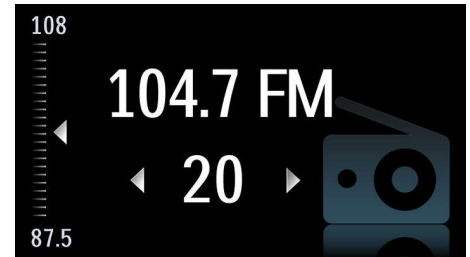

Dig. postavljanje s mem. stanicama

Jednostavno pronađite stanicu koju želite memorirati, pritisnite i zadržite gumb za memoriranje frekvencije. Uz prethodno podešene radijske stanice koje se mogu pohraniti moći ćete brzo pristupati omiljenim radijskim stanicama bez potrebe za njihovim ručnim traženjem.