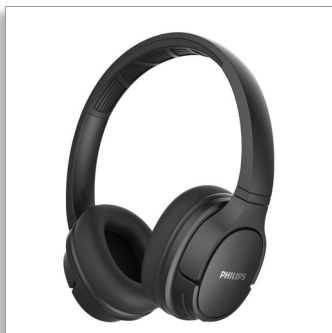

Philips
ワイヤレスヘッドホン

40mm ドライバー／密閉型
オーバーイヤー
防汗／防水仕様

TASH402BK

クールな装着感。

どこまでも熱くなれる。

防汗仕様のワイヤレスオーバーイヤースポーツヘッドホンで、自己ベストを超える。軽量で快適な装着感と、1回の充電で20時間の再生時間を実現。冷感イヤーカップクッションで、体温が上がっても集中力をキープ。

ジムからストリートまで

- 通気性の高いイヤーカップクッション。取り外し可能でお手入れが簡単
- エコーキャンセレーション搭載のマイクを内蔵し、クリアな音声を実現
- 洗練されたデザイン。フラットに折りたためるイヤーカップ

ワークアウト用プレイリストから重要な通話まで

- 40mm ネオジウムアコースティックドライバー
- 細部までクリアなサウンド。豊かな低音。優れたパッシブノイズ遮断効果
- スマートにペアリング。お使いの Bluetooth デバイスを自動的に検出

20時間の再生時間。冷感イヤーカップ。

- 20時間の再生時間
- 冷感イヤーカップ。ハードにワークアウト。冷感をキープ。
- フラットに折りたためるデザイン。収納も簡単
- IPX4 防滴、防汗仕様
- 急速充電。10分間の充電で2時間の再生が可能

外形

- 長さ: 22.1 cm
- 販売用パッケージ数: 3
- 幅: 17.6 cm
- 総重量: 1.02 kg
- 高さ: 24 cm
- GTIN: 1 48 95229 10088 3
- 本体重量: 0.537 kg
- 風袋重量: 0.483 kg

利便性

- 通話コントロール: 通話を保留, 着信の応答／通話の終了
- 音量コントロール: 有

電源

- 充電式: 有
- 充電電池の種類: リチウムポリマー
- 音楽再生時間: 20 時間
- バッテリー重量: 2.5g

アクセサリ

- クイックスタートガイド: クイックスタートガイド
- USB ケーブル: 充電用に付属

デザイン

- 色: ブラック

特長

20 時間の再生時間

ヘッドホンは 20 時間の連続再生が可能。外出先でのリスニングも安心して楽しむことができます。

40mm ドライバー