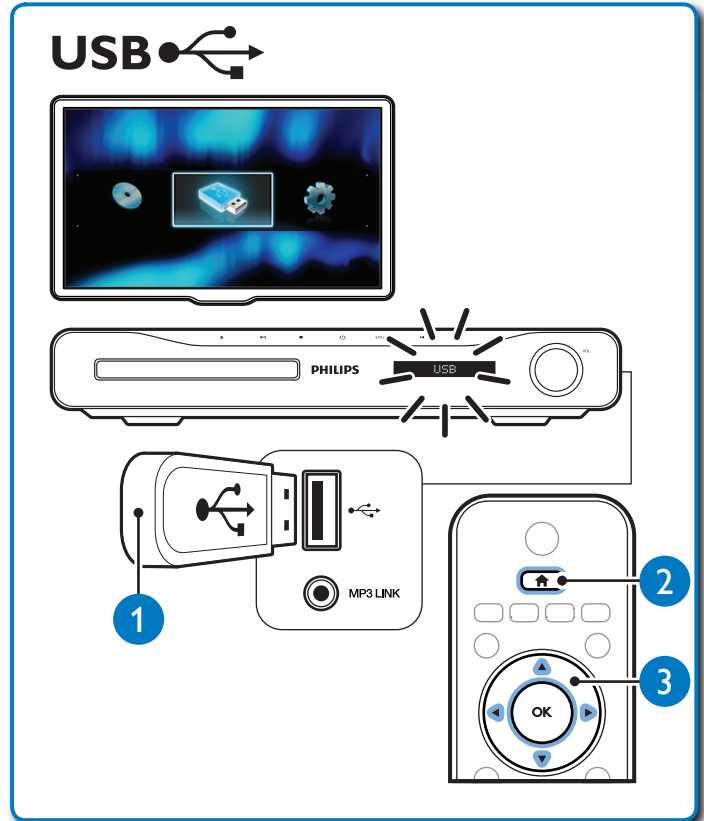

7

8

HOME THEATER

Video Setup	Menu Language	English
Audio Setup	Audio	•
Network Setup	Subtitle	•
EasyLink Setup	Disc Menu	•
Preference Setup	Parental Control	•
Advanced Setup	Screen Saver	•
	Auto Subtitle Shift	•
	Change Password	•

Menu Language	Auto
Audio	English
Subtitle	Espanol
Disc Menu	Portugués
Parental Control	
Screen Saver	
Auto Subtitle Shift	
Change Password	

3

DISC

FM

Evite o uso prolongado do aparelho com volume superior a 85 decibéis, pois isto poderá prejudicar a sua audição.
Potência total de saída de 800W RMS (10% THD)