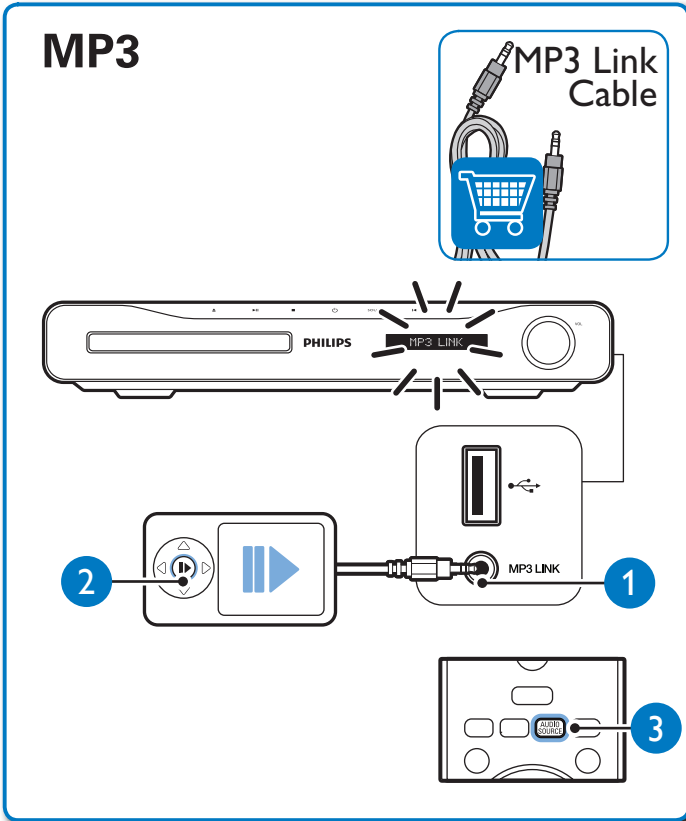

Menu Language	Auto
Audio	English
Subtitle	Espanol
Disc Menu	Portugués
Parental Control	
Screen Saver	
Auto Subtitle Shift	
Change Password	

3

DISC

FM

Evite o uso prolongado do aparelho com volume superior a 85 decibéis, pois isto poderá prejudicar a sua audição.
Potência total de saída de 800W RMS (10% THD)