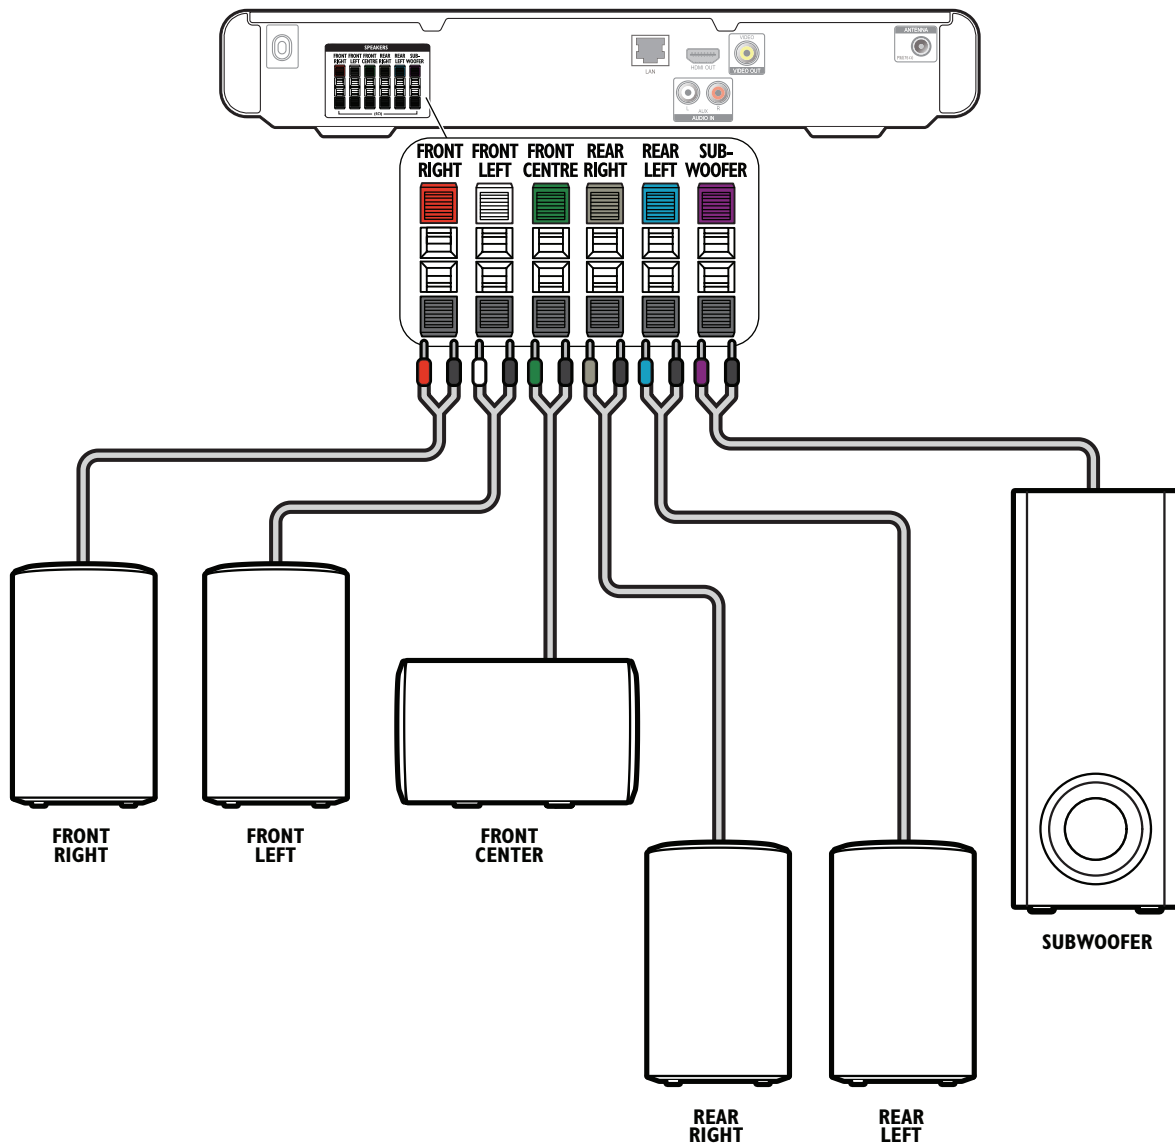

Registre seu produto e obtenha suporte em
www.philips.com/welcome

HTS3560

Quick Start

PHILIPS

FM Antenna

Power cord

Video cord

HDMI cord

PHILIPS

1

2

3

2

1

SOURCE

TV

AV

2

3

4

HOME THEATER

5

6

HOME THEATER

7

8

HOME THEATER

Video Setup	Menu Language	English
Audio Setup	Audio	•
Network Setup	Subtitle	•
EasyLink Setup	Disc Menu	•
Preference Setup	Parental Control	•
Advanced Setup	Screen Saver	•
	Auto Subtitle Shift	•
	Change Password	•