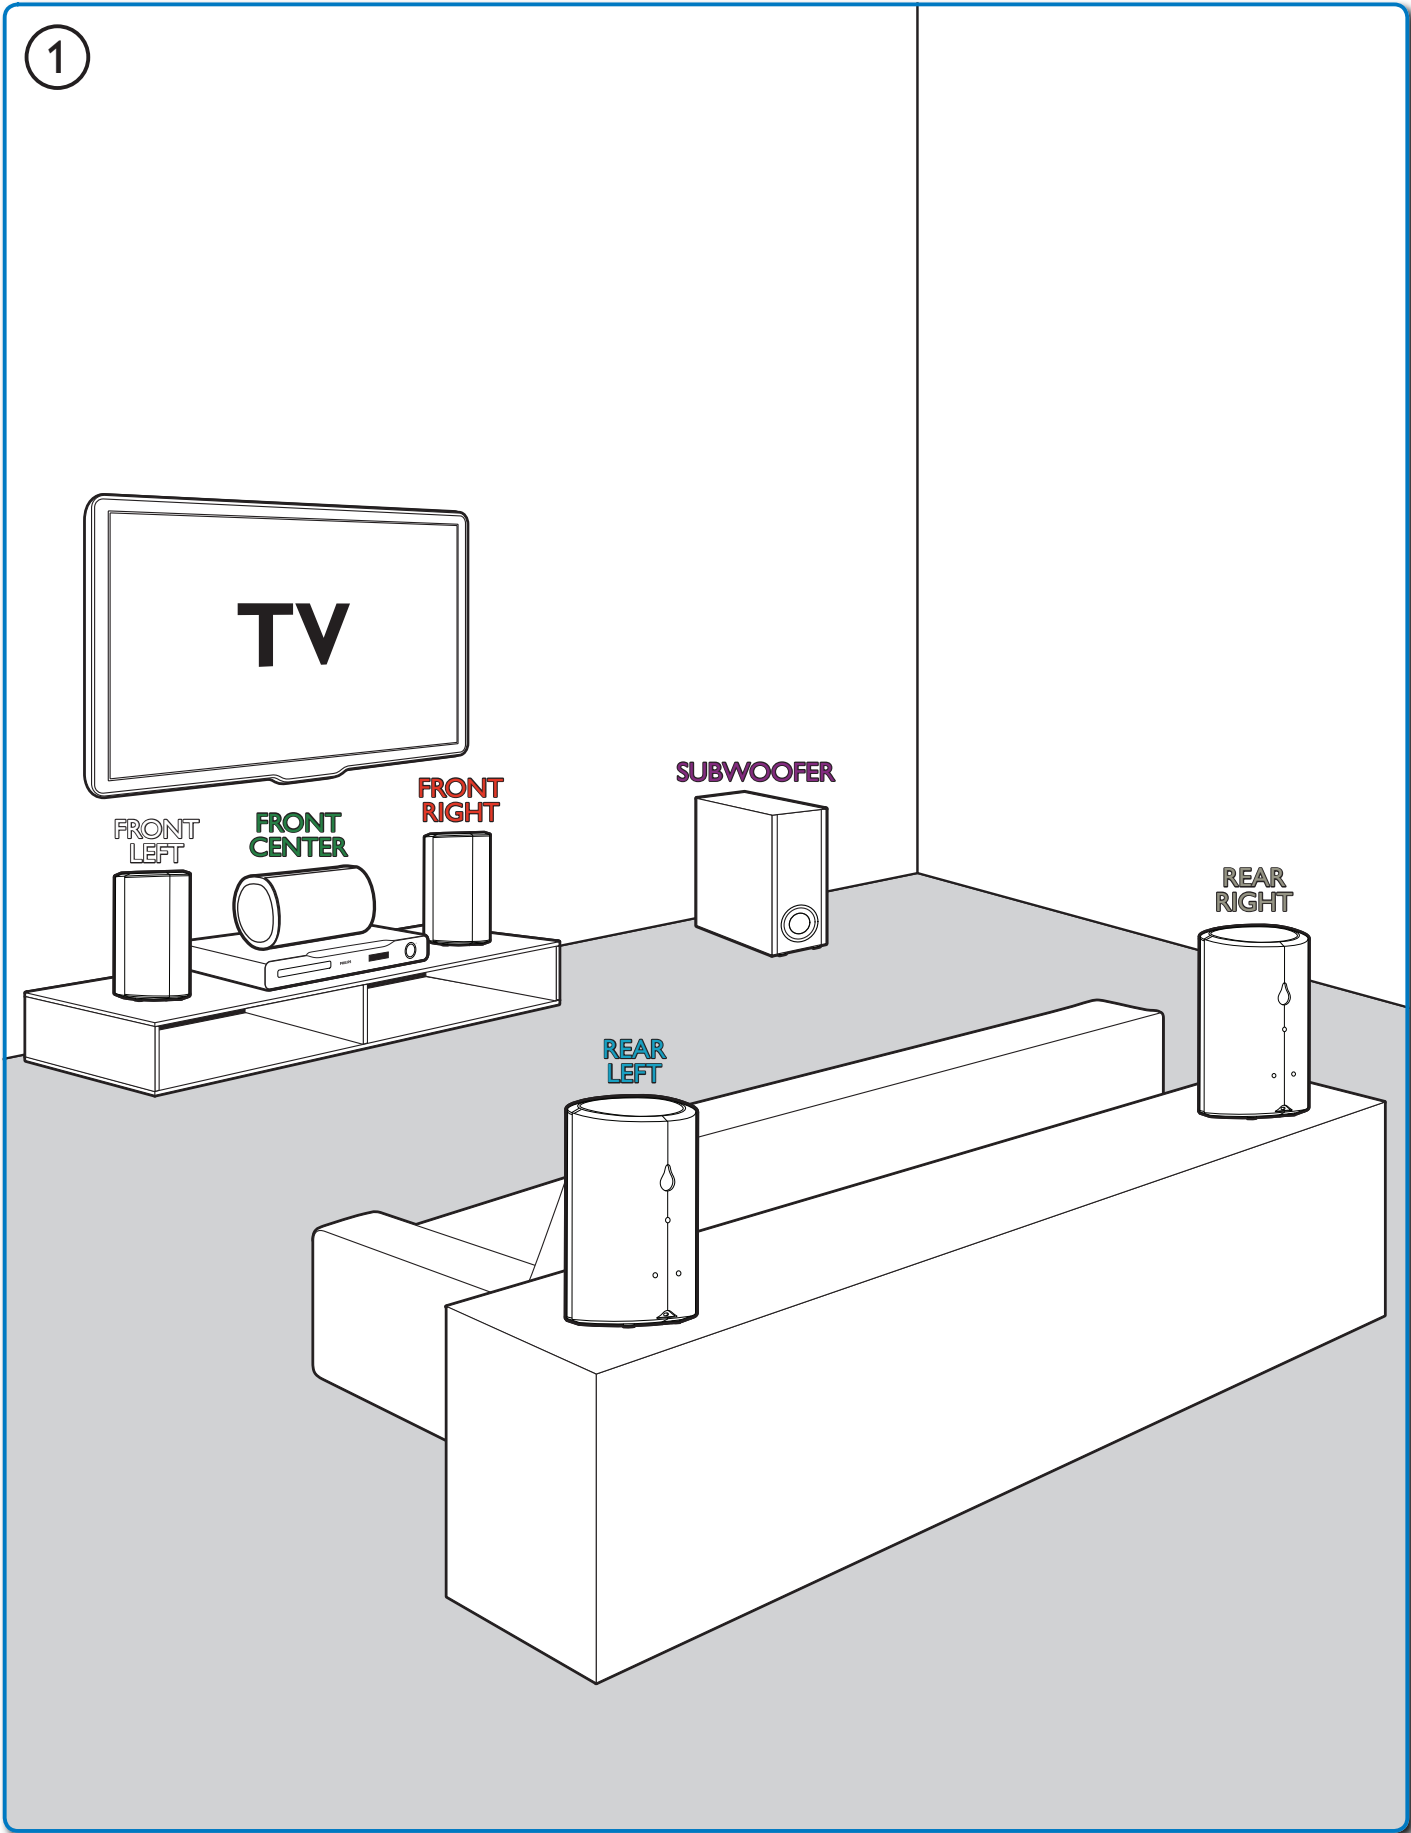

Registre seu produto e obtenha suporte em
www.philips.com/welcome

HTS3560

Quick Start

PHILIPS

FM Antenna

Power cord

Video cord

HDMI cord

PHILIPS

1

2

3

2

1

SOURCE

TV