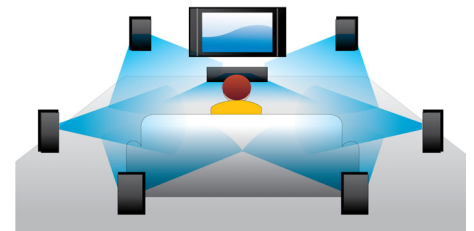

Dolby TrueHD και DTS-HD MA

Το DTS-HD Master Audio και το Dolby TrueHD παράγουν εκπληκτικό ήχο 7,1 καναλιών από δίσκους Blu-ray. Ο ήχος που αναπαράγεται είναι σχεδόν πανομοιότυπος με τον ήχο του κύριου αντιγράφου του στούντιο για να μπορείτε να ακούτε την ποιότητα που προοριζόταν αρχικά. Το DTS-HD Master Audio και το Dolby TrueHD ολοκληρώνουν την εμπειρία ψυχαγωγίας υψηλής ευκρίνειας.