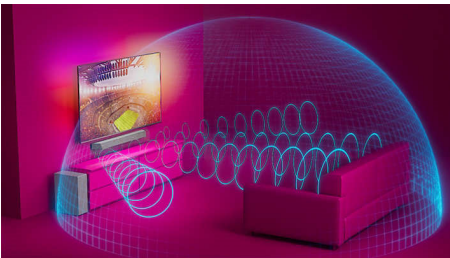

The One : l'expérience du cinéma à la maison

La barre de son The One avec caisson de basses à connexion sans fil vous offre une véritable expérience comme au cinéma. Ses haut-parleurs dédiés au canal central produisent une excellente clarté vocale, tandis que la technologie Dolby Atmos crée un son Surround incroyablement immersif.

PHILIPS

Barre de son 3.1 avec caisson de basses sans fil

600 W maxi. Caisson de basses sans fil. Dolby Atmos. Expérience cinéma., Play-Fi. L'audio domestique simple., Se connecte aux assistants vocaux

Points forts

3.1 canaux. Puissance de 600 W maxi.

Cette barre de son apporte jusqu'à 600 W (300 W RMS avec 10 % de THD) de son riche à tout ce que vous regardez. Ses 3.1 canaux immersifs diffusent dans n'importe quelle pièce des bandes-son envoûtantes, des effets sonores sensationnels et des dialogues limpides. Le caisson de basses sans fil intensifie chaque explosion et chaque bruit.

Dolby Atmos

Des émotions intensifiées, quel que soit le contenu que vous regardez. Cette barre de son compatible Dolby Atmos reproduit aussi bien la profondeur que la hauteur, créant ainsi un son Surround virtuel tridimensionnel qui vous enveloppe.