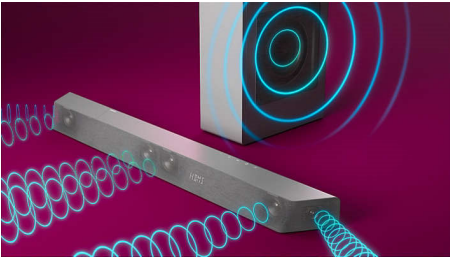

The One : l'expérience du cinéma à la maison

La barre de son The One avec caisson de basses à connexion sans fil vous offre une véritable expérience comme au cinéma. Ses haut-parleurs dédiés au canal central produisent une excellente clarté vocale, tandis que la technologie Dolby Atmos crée un son Surround incroyablement immersif.

Le son dont vous rêvez pour les contenus que vous aimez

- Home Cinéma DTS Play Fi. Son Surround sans fil.
- 3.1 canaux. Puissance de sortie de 600 W maxi. Un son riche et puissant.
- Dolby Atmos. Un son immersif cinématographique à la maison.
- Mode Equaliseur Stadium. Le stade à la maison.

PHILIPS

Barre de son 3.1 avec caisson de basses sans fil

600 W maxi. Caisson de basses sans fil. Dolby Atmos. Expérience cinéma., Play-Fi. L'audio domestique simple., Se connecte aux assistants vocaux

Points forts

3.1 canaux. Puissance de 600 W maxi.

Cette barre de son apporte jusqu'à 600 W (300 W RMS avec 10 % de THD) de son riche à tout ce que vous regardez. Ses 3.1 canaux immersifs diffusent dans n'importe quelle pièce des bandes-son envoûtantes, des effets sonores sensationnels et des dialogues limpides. Le caisson de basses sans fil intensifie chaque explosion et chaque bruit.