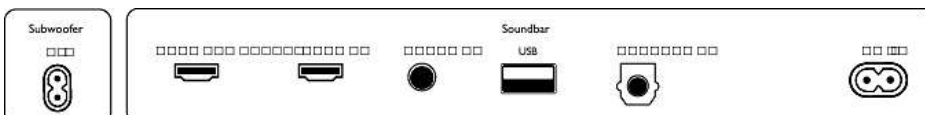

- Entrée HDMI 1: Dolby Atmos, Dolby Digital, Dolby Digital Plus, Dolby TrueHD, Dolby MAT, LPCM 2 canaux
- Bluetooth®: SBC
- USB: MP3, WAV, FLAC
- Optique: Dolby Digital, LPCM 2 canaux

Carton externe

- Longueur: 107 cm
- Nombre de produits emballés: 2
- Largeur: 60 cm
- Poids brut: 23.6 kg
- Hauteur: 21 cm
- GTIN: 1 48 95229 12667 8
- Poids net: 16.6 kg
- Poids à vide: 7 kg

Pratique

- Télécommande
- Type d'affichage: Écran LED 5 chiffres 14 segments
- Mode nuit: Non

Compatibilité

- Commande par application sur smartphone/tablette

Alimentation

- Alimentation de l'unité principale: 100-240 V CA, 50/60 Hz
- Alimentation du caisson de basse: 100-240 V CA, 50/60 Hz
- Consommation en veille du caisson de basse: $0,5\text{ W}$
- Consommation en veille de l'unité principale: $0,5\text{ W}$
- Veille automatique

Dimensions du produit emballé

- Hauteur: 18.5 cm
- Type d'emballage: Carton
- Type d'installation en rayon: Disposition
- Largeur: 105 cm
- Profondeur: 45 cm
- Nombre de produits inclus: 1
- EAN: 48 95229 12667 1
- Poids brut: 11 kg
- Poids net: 8.3 kg
- Poids à vide: 2.7 kg

Accessoires

- Accessoires fournis: Télécommande (avec pile), Cordon d'alimentation, Support de fixation murale, Guide de démarrage rapide, Livret de garantie internationale

Design

- Couleur: Argent
- Fixation murale possible

Date de publication
2024-05-06

Version: 4.4.2

EAN: 48 95229 12667 1

© 2024 Koninklijke Philips N.V.
Tous droits réservés.

Les caractéristiques sont sujettes à modification sans préavis. Les marques commerciales sont la propriété de Koninklijke Philips N.V. ou de leurs détenteurs respectifs.

www.philips.com