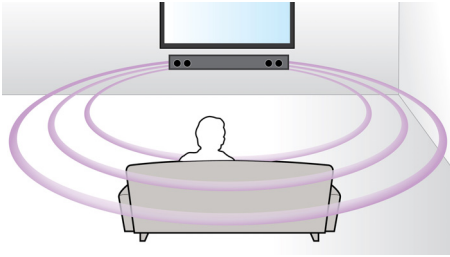

Besonderheiten

Virtual Surround Sound

Philips Virtual Surround Sound liefert über weniger als fünf Lautsprecher einen satten und unvergesslichen Surround Sound. Hoch entwickelte Algorithmen bilden die Klangmerkmale originalgetreu nach, die in einer idealen 5.1-Kanal-Umgebung vorkommen. Jede hochwertige Stereoquelle kann in realistischen Mehrkanal-Surround Sound verwandelt werden. Sie benötigen keine zusätzlichen Lautsprecher, Kabel oder Lautsprecherständer, um ein raumfüllendes Klangerlebnis zu genießen.