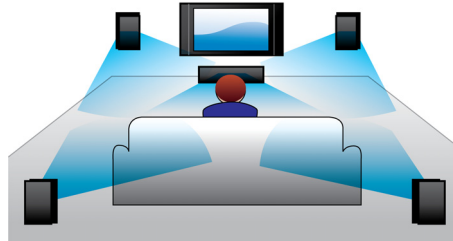

Dolby Digital

Dolby Digital, das führende digitale Mehrkanal-Audioformat, ist dem natürlichen Hörvermögen des menschlichen Gehörs nachempfunden. Daher nehmen Sie den Klang räumlich und besonders realistisch wahr.