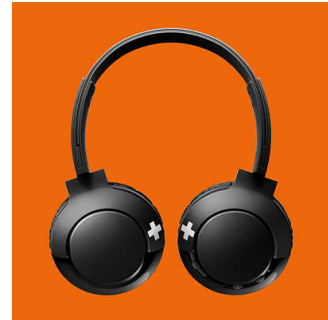

Philips
帶麥克風的無線蓋耳式
耳機

32 毫米驅動器 / 封閉式

蓋耳式
柔軟耳墊
超薄摺疊

SHB3075BK

用心感受。BASS+

Philips BASS+ 耳機將強大沉穩的低音注入時尚纖巧的機身之中。型格與音質兩者兼備，絕對物有所值。這款藍牙無線耳機非常適合追求低音音質而又不想犧牲輕便性的用家。

真正舒適

- 可調式耳罩及頭帶來極致舒適感覺
- 使用耳罩切換控制通話、音樂和音量
- 柔軟的耳墊令長時間佩戴亦感舒適
- 超薄摺疊設計方便攜帶
- 輕鬆進行免提通話

12 小時播放時間

長達 12 小時的播放時間可讓您一整天持續播放音樂。

32 毫米驅動器

BASS+ 耳機配備 32 毫米喇叭驅動器，可塑造強勁的重低音。

可調式貼合

BASS+ 耳機為極致貼合耳朵而打造，採用的可旋轉耳罩及可調式頭帶，讓所有佩戴者都感覺貼合舒適。

強勁重低音

讓你真正感受到節拍的強勁低音。不要被時尚的設計蒙蔽 - 經特別調整的驅動器和低音增強反射器可塑造超低頻率，從而播放出獨一無二的 BASS+ 音質。

藍牙

輕鬆讓耳機與任何藍牙裝置配對，盡情享受無線音樂。

按鈕控制

只需輕按右耳罩上的控制按鈕便可控制音樂和通話。

超薄摺疊

超薄摺疊設計的 BASS+ 耳機方便摺疊及收藏，是旅行的理想良伴。

免提通話

透過麥克風和 Bluetooth® 4.1 輕鬆進行免提通話

柔軟耳墊

柔軟透氣耳墊讓長時間持續聆聽亦感舒適無比。

規格

聲音

- 音響系統: 封閉式
- 喇叭直徑: 32 毫米
- 振動膜: PET
- 阻抗: 32 ohm
- 磁鐵類型: NdFeB
- 頻率響應: 9 - 21 000 Hz
- 最大輸入功率: 40 mW
- 敏感度: 103 dB
- 類型: 動態

連接

- 麥克風: 內置麥克風
- 藍牙版本: 4.1
- 藍牙規格: A2DP, AVRCP, HFP, HSP
- 有效範圍: 最多 10 米