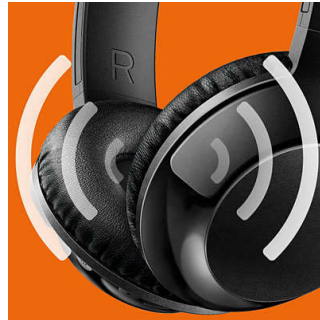

12 小時播放時間

長達 12 小時的播放時間可讓您一整天持續播放音樂。

32 毫米驅動器

BASS+ 耳機配備 32 毫米喇叭驅動器，可塑造強勁的重低音。

可調式貼合

BASS+ 耳機為極致貼合耳朵而打造，採用的可旋轉耳罩及可調式頭帶，讓所有佩戴者都感覺貼合舒適。

強勁重低音

讓你真正感受到節拍的強勁低音。不要被時尚的設計蒙蔽 - 經特別調整的驅動器和低音增強反射器可塑造超低頻率，從而播放出獨一無二的 BASS+ 音質。

藍牙

輕鬆讓耳機與任何藍牙裝置配對，盡情享受無線音樂。

按鈕控制

只需輕按右耳罩上的控制按鈕便可控制音樂和通話。

超薄摺疊

超薄摺疊設計的 BASS+ 耳機方便摺疊及收藏，是旅行的理想良伴。

免提通話

透過麥克風和 Bluetooth® 4.1 輕鬆進行免提通話