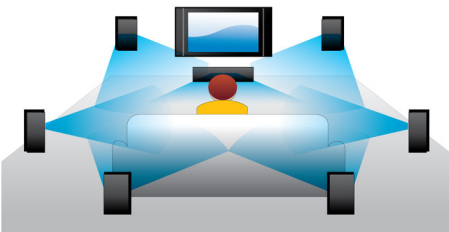

PHILIPS

Destacados

Reproducción de Blu-ray Disc

Los discos Blu-ray tienen capacidad para contenidos en alta definición, junto con imágenes con una resolución de 1920 x 1080 de alta definición plena. Las escenas se reproducen con todo detalle, los movimientos se suavizan y las imágenes se vuelven realmente nítidas. Blu-ray ofrece además un sonido Surround sin comprimir, de manera que la experiencia acústica resulta increíblemente real. La elevada capacidad de almacenamiento de los discos Blu-ray permite integrar además un sinfín de posibilidades interactivas. La perfecta navegación durante la reproducción, y otras interesantes funciones como los menús emergentes, aportan una dimensión totalmente nueva al entretenimiento en casa.

Dolby TrueHD y DTS-HD MA

El audio master DTS-HD y Dolby TrueHD ofrece 7.1 canales del sonido de mayor calidad procedente de los Blu-ray Discs. El audio reproducido no se distingue prácticamente de las grabaciones realizadas en un estudio, por lo que se escucha lo que los creadores pretendían que se escuchase. El audio master DTS-HD y Dolby TrueHD completará tu experiencia de entretenimiento en alta definición.