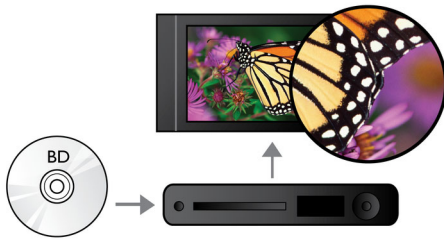

Escucha más

- Dolby TrueHD y DTS-HD MA para un sonido Surround de alta definición 7.1

Disfruta más

- USB 2.0 reproduce vídeo/música de una unidad flash USB/unidad de disco duro
- BD-Live (perfil 2.0) para disfrutar de contenido adicional online para Blu-ray
- Disfruta de todas tus películas y música desde CD y DVD
- EasyLink para controlar todos los dispositivos HDMI CEC con un solo mando

PHILIPS

Destacados

Reproducción de Blu-ray Disc

Los discos Blu-ray tienen capacidad para contenidos en alta definición, junto con imágenes con una resolución de 1920 x 1080 de alta definición plena. Las escenas se reproducen con todo detalle, los movimientos se suavizan y las imágenes se vuelven realmente nítidas. Blu-ray ofrece además un sonido Surround sin comprimir, de manera que la experiencia acústica resulta increíblemente real. La elevada capacidad de almacenamiento de los discos Blu-ray permite integrar además un sinfín de posibilidades interactivas. La perfecta navegación durante la reproducción, y otras interesantes funciones como los menús emergentes, aportan una dimensión totalmente nueva al entretenimiento en casa.

Dolby TrueHD y DTS-HD MA

El audio master DTS-HD y Dolby TrueHD ofrece 7.1 canales del sonido de mayor calidad procedente de los Blu-ray Discs. El audio reproducido no se distingue prácticamente de las grabaciones realizadas en un estudio, por lo que se escucha lo que los creadores pretendían que se escuchase. El audio master DTS-HD y Dolby TrueHD completará tu experiencia de entretenimiento en alta definición.