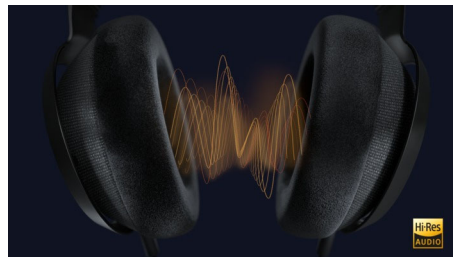

Hi-Res Audio.

Un air de piano cristallin ou du rock explosif : quelle que soit la musique que vous aimez, ressentez l'effet de chaque note grâce au

X3/00

casque Hi-Res Audio. Connectez-le à une source haute résolution pour tirer pleinement parti du son lossless, enregistré à un taux d'échantillonnage plus élevé que les CD, pour des performances incroyablement réalistes.