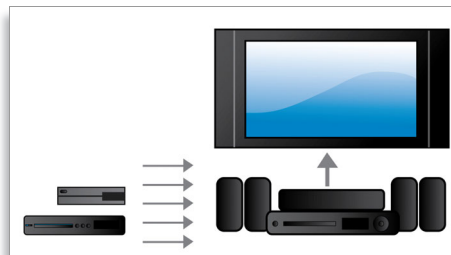

RMS-vermogen van 1000 W

Het RMS-vermogen van 1000 W levert geweldig geluid voor films en muziek

Full HD 3D Blu-ray

Ga volledig op in 3D-films in uw eigen woonkamer met deze Full HD 3D-TV. Active 3D maakt gebruik van de nieuwste generatie snel wisselende displays voor levensechte diepte en een realistisch beeld in 1080 x 1920 Full HD-resolutie. Met de speciale bril, waarvan het linker- en rechterglas synchroon met de wisselende beelden open en dicht gaan, wordt een Full HD 3D-effect verkregen. U kunt tegenwoordig kiezen uit een uitgebreide collectie 3D-topfilms op Blu-ray. Daarnaast wordt Surround Sound bij Blu-ray niet gecompriemd en is het geluid bijna niet van de realiteit te onderscheiden.

HDMI-hub

Met de extra HDMI-poorten van de HDMI-hub kunt u nog meer apparaten aansluiten op uw home cinema, zoals uw gameconsole of HD set-top box. Door de apparaten via de HDMI-hub aan te sluiten, kunt u voor al uw entertainment genieten van High Definition-geluid en -beeld.