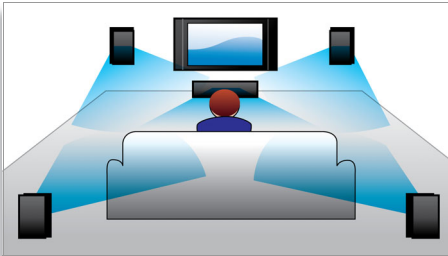

Dolby TrueHD en DTS-HD

Dolby TrueHD en DTS-HD Master Audio Essential spelen uw Blu-ray Discs af met geluid van zeer hoog niveau. Het geluid is bijna niet te onderscheiden van het origineel; u hoort dus wat de makers willen dat u hoort. Dolby TrueHD en DTS-HD Master Audio Essential maken uw HD-entertainmentervaring compleet.