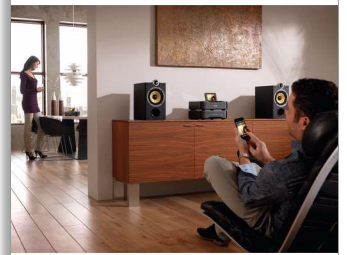

Philips Streamium
Système Wi-Fi Multiroom
haute fidélité

Streamium

WMS8080

Votre musique en haute fidélité dans toutes les pièces

L'obsession du son

Profitez d'un son haute fidélité dans toutes les pièces avec Multiroom Music. Les enceintes ClariSound et le codec FLAC sans déperdition restituent fidèlement le son, pour vous offrir une scène sonore incroyablement étendue et une musique numérique compressée de qualité CD.