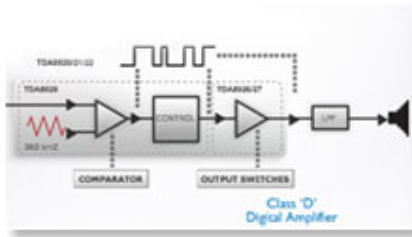

Son hi-fi 2 x 50 W RMS/classe D

Amplification puissante et encombrement réduit ! Grâce à l'amplificateur numérique de classe D, votre pièce se remplit de votre musique préférée, avec une puissance de sortie de 2x50 W RMS. L'amplificateur convertit un signal analogique en signal numérique, puis l'amplifie. Ce signal traverse ensuite un filtre de démodulation avant de produire le résultat final. La sortie numérique amplifiée offre tous les avantages de l'audio numérique, et par-dessus tout une meilleure qualité de son. L'efficacité de cet amplificateur s'élève à 90 %, un taux bien supérieur à celui des amplificateurs AB traditionnels.