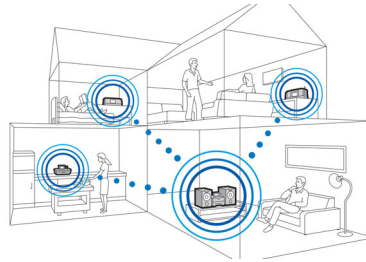

Son hi-fi 2 x 50 W RMS/classe D

Amplification puissante et encombrement réduit ! Grâce à l'amplificateur numérique de classe D, votre pièce se remplit de votre musique préférée, avec une puissance de sortie de 2x50 W RMS. L'amplificateur convertit un signal analogique en signal numérique, puis l'amplifie. Ce signal traverse ensuite un filtre de démodulation avant de produire le résultat final. La sortie numérique amplifiée offre tous les avantages de l'audio numérique, et par-dessus tout une meilleure qualité de son. L'efficacité de cet amplificateur s'élève à 90 %, un taux bien supérieur à celui des amplificateurs AB traditionnels.

Multiroom Music

Écoutez vos morceaux favoris dans toute votre maison avec une qualité audio exceptionnelle. La fonctionnalité Multiroom Music vous permet d'écouter de la musique en streaming et sans fil grâce à votre système audio Philips Multiroom. Pour l'activer, il vous suffit d'appuyer sur l'icône Multiroom Music lors de la lecture de votre chanson préférée : tant que vous restez connecté à la station de radio, vous pouvez profiter de votre musique et la partager sans vous embarrasser d'une configuration complexe. Partagez vos morceaux favoris avec vos amis et votre famille.