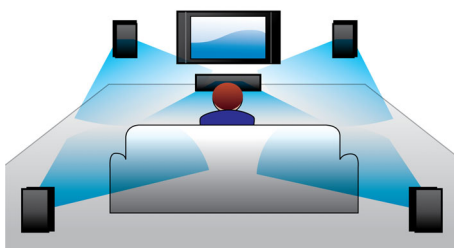

Per un intrattenimento a tutto tondo

- Ingresso audio per apprezzare la musica da iPod/iPhone/lettore MP3
- EasyLink per controllare tutti i dispositivi HDMI CEC con un unico telecomando
- HDMI per filmati e immagini in alta definizione
- Riproduzione da DVD, VCD, CD e dispositivi USB
- Certificazione DivX Ultra per una riproduzione video DivX avanzata

Progettato per una migliore esperienza cinematografica a casa

- Design moderno in armonia con l'arredamento della tua casa

PHILIPS

In evidenza

Dolby Digital

Poiché Dolby Digital, ovvero il principale standard audio digitale multicanale a livello mondiale, si basa sul metodo utilizzato dall'orecchio umano per elaborare i suoni, è possibile sperimentare la qualità straordinaria dell'audio surround con effetti incredibilmente realistici.

Ingresso audio

L'ingresso audio consente di riprodurre facilmente la tua musica direttamente dal tuo iPod/iPhone/iPad, lettore MP3 o laptop tramite un semplice collegamento al tuo sistema Home Cinema. Basta semplicemente collegare il tuo dispositivo audio al jack Music iLink per ascoltare la tua musica con la qualità sonora superiore del sistema Home Cinema Philips.

HDMI per i filmati HD

HDMI è un collegamento digitale diretto in grado di trasportare video HD e audio digitale multicanale. Eliminando la conversione in segnale analogico, assicura una qualità dell'immagine e del suono perfetta, completamente priva di disturbi. I film in definizione standard possono ora essere visti con una risoluzione ad alta definizione, per dettagli più ricchi e un maggiore realismo dell'immagine.