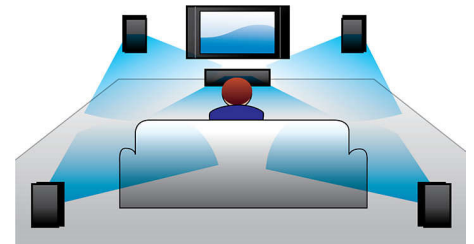

DVD et les systèmes Home Cinéma compatibles.

Lecteur de carte mémoire SD/MMC

Visualisez et partagez vos vidéos, vos photos et votre musique... facilement et rapidement. Très pratique, le lecteur est doté d'un lecteur de cartes mémoire MMC/SD. Il vous suffit d'insérer une carte mémoire dans le lecteur situé sur le côté du lecteur pour accéder aux fichiers multimédia qu'elle contient.

Format 16/9

Partagez vos films et photos numériques avec les amis et la famille. Le format 16:9 représente la norme universelle de la télévision haute définition. Un format 16:9 natif signifie un affichage exceptionnel des images vidéo sans bandes noires dans les parties inférieure et supérieure de l'image ni perte de qualité découlant de la conversion, c'est-à-dire l'ajustement d'une image vers un format d'écran différent.

Dolby Digital

Le Dolby Digital, la principale norme audio numérique multicanal, exploite la façon dont l'oreille humaine traite les sons et offre ainsi un son ambiophonique d'une qualité exceptionnelle, enrichi de repères spatiaux d'un grand réalisme.