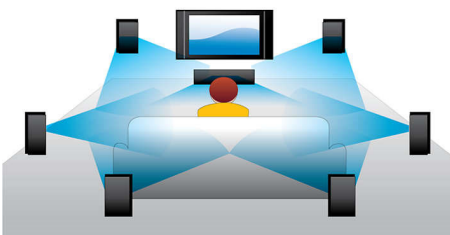

Profitez plus

- Transformez votre smartphone en télécommande pour les produits audio/vidéo Philips
- EasyLink contrôle tous les périphériques HDMI CEC via une seule télécommande
- Port USB 2.0 pour lire vidéos et musiques depuis une clé ou un disque dur USB
- Technologie WiFi-n intégrée pour une connexion sans fil plus rapide et étendue
- Compatible clavier USB pour naviguer facilement sur Net TV et Internet

PHILIPS

Points forts

Lecture Blu-ray 3D

La technologie Full HD 3D crée de la profondeur pour une expérience cinématographique encore plus réaliste, chez vous. Des images sont enregistrées séparément pour les yeux gauche et droit en qualité Full HD avec une résolution de 1 920 x 1 080. Elles sont alternativement diffusées sur l'écran à haute vitesse. L'effet Full HD 3D est créé par les lunettes spéciales programmées pour synchroniser l'ouverture et la fermeture des lentilles droite et gauche avec les images à l'écran.

Dolby TrueHD et DTS HD MA

Les technologies DTS-HD Master Audio et Dolby TrueHD et les 7.1 canaux restituent le son de haute qualité des disques Blu-ray. Le son retransmis est en tout point identique à la maquette studio : vous entendez donc ce que les créateurs souhaitaient vous faire entendre. Les technologies DTS-HD Master Audio et Dolby TrueHD améliorent ainsi votre expérience de la haute définition.