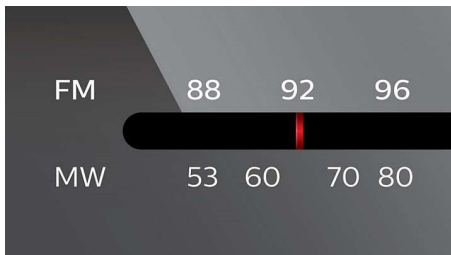

Destacados

Reproducción de MP3-CD

MP3 significa «MPEG 1 Audio nivel 3». Es una tecnología de compresión revolucionaria que reduce hasta 10 veces el tamaño de los archivos de música digitales muy grandes sin afectar la calidad del sonido. MP3 se ha convertido en el formato estándar de compresión de audio en Internet, porque agiliza y facilita la transferencia de archivos de audio.

Sintonizador estéreo FM/MW

Sintonizador estéreo FM/MW

Conexión de entrada de línea para MP3

La conexión de entrada de línea permite reproducir directamente todo el contenido MP3. Con sólo conectar la entrada de línea del reproductor MP3 portátil en el sistema de audio, puedes disfrutar de una calidad de sonido excelente mientras escuchas tu música favorita.

CD programable de 20 pistas

La función de reproducción de CD programable te permite disfrutar de los temas que más te gustan en el orden que prefieras.

Compatible con CD-R/RW

«Compatible con CDs regrabables» significa que tu equipo de audio puede reproducir discos compactos grabables (CD-R) y regrabables (CD-RW). Los discos CD-R pueden grabarse una vez y utilizarse en cualquier reproductor de CD de audio, mientras que los discos CD-RW pueden

grabarse y regrabarse infinitas veces y sólo pueden reproducirse en reproductores de CD de audio compatibles. La lectora láser y el sistema de circuitos del decodificador de CD de los reproductores compatibles con CD-RW están especialmente diseñados para leer la grabación por variación de fase especial del CD-RW de audio, lo que garantiza que siempre vas a poder reproducir los discos grabados en tu sistema de CD de audio.