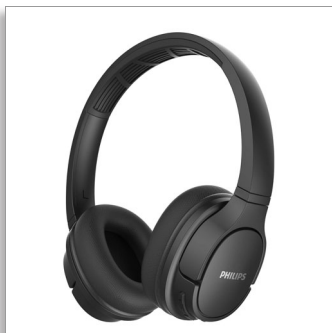

**Philips**  
**Bežične slušalice**

Pogon. jed. od 40 mm/zat. stražnji dio

Slušalice koje se stavljaju preko ušiju  
Otporne na znoj / vodootporne

**TASH402BK**