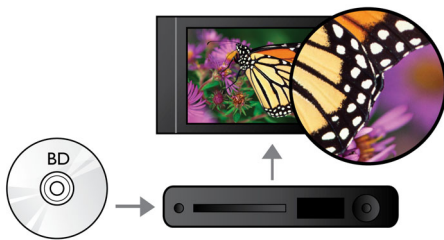

## Blu-ray-afspilning

Blu-ray-diske har kapacitet til at indeholde high definition-data og billeder i opløsningen 1920 x 1080, som definerer ægte high definition. Scener kommer til live, mens detaljerne springer lige ud imod dig, bevægelser bliver glattere, og billeder bliver knivskarpe. Blu-ray leverer også ukomprimeret surround-lyd – så din lydoplevelse bliver utroligt ægte. Den høje lagerkapacitet på Blu-ray-diske muliggør desuden indbygning af en række interaktive muligheder. Problemfri navigering under afspilningen og andre spændende funktioner som f.eks. pop-up-menuer giver home entertainment helt nye dimensioner.