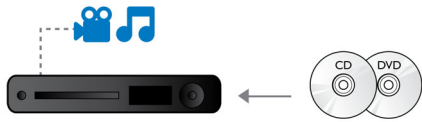

Vigtigste nyheder

Få fornøjelse af film og musik

Få glæde af dine film og din musik på CD og DVD