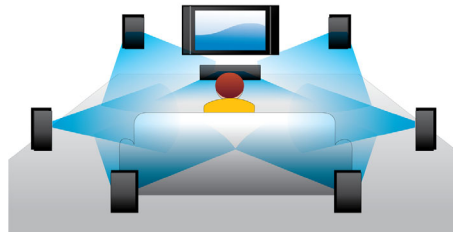

Dolby TrueHD

Dolby TrueHD leverer den fineste lyd kvalitet fra dine Blu-ray-diske. Den gengivne lyd er stort set umulig at skelne fra studieoptagelsen, så du kommer til at høre det, skaberne af værket ønskede, at du skulle høre. Dolby TrueHD fuldender din high definition-underholdningsoplevelse.