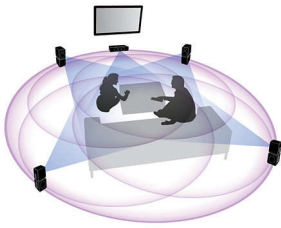

Značilnosti

360Sound

Zvočniki 360Sound so popolnoma drugačni od običajnih 5.1-kanalnih sistemov za domači kino in so edinstveno zasnovani s tremi pogonskimi enotami v vsakem satelitskem zvočniku – eno sprednjo in dvema stranskima, ki sta nagnjeni, da poskrbita za intenziven zvok okoli vas. Philips poleg principa dipolov uporablja tudi svoje posebne algoritme, ki omogočajo, da se še globlje potopite v zvok, ki vas obdaja. Zvočniki 360Sound so sestavljeni iz vrhunskih akustičnih komponent, kot so visokotonski zvočniki z mehko kupolo, neodimovi magneti in digitalni ojačevalniki razreda D, in poskrbijo za izjemen zvok iz vseh strani ter vam tako v vašem domu pričarajo pravo kinematografsko vzdušje.