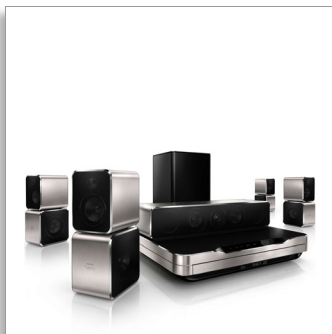

Philips Philips Fidelio  
Immersive Sound  
5.1-kanalni domači kino

3D Blu-ray

HTB9550D