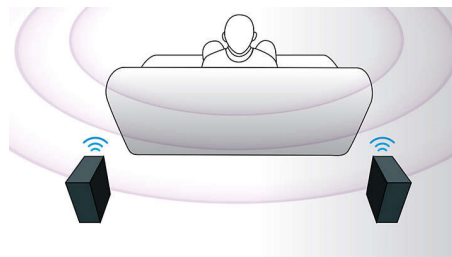

Možnost brezžičnih zadnjih zvočnikov

Brezžični zadnji zvočniki zagotavljajo prilagodljivost in premičnost ob postavljanju zvočnikov. Razviti so z uporabo tehnologij, ki preprečujejo motnje in zagotavljajo čist prostorski zvok brez nerodnih žičnih povezav.