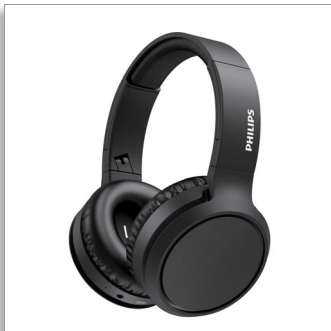

Philips  
Trådlösa hörlurar

40 mm högtalarelement/sluten  
baksida

Låg vikt  
Kompakt vikbar modell  
Upp till 29 timmars speltid

TAH5205BK

## Här kommer basen

Täck öronen och känn basen! De här trådlösa over-ear-hörlurarna har en basförstärkningsknapp för djupare bas med en knapptryckning. Du får upp till 29 timmars speltid, snabbbladdning och en superstabil Bluetooth-anslutning. Du kommer inte att gå miste om en enda takt.

### Stark och kraftfull bas

- Kraftfulla 40 mm-neodymelement. Basförstärkningsknapp.
- Ladda i 15 minuter, få 4 timmars extra speltid
- 29 timmars speltid. USB-C-laddning.
- Over-ear, sluten baksida. Fantastisk ljudisolering.