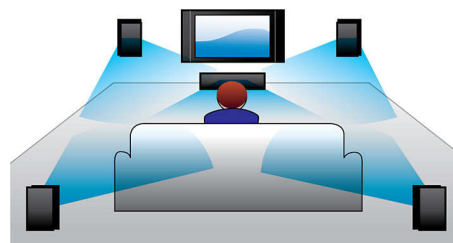

Dolby TrueHD и DTS HD

Dolby TrueHD и DTS-HD Master Audio Essential обеспечивают качественное звучание дисков Blu-ray. Качество воспроизведения звука поистине неотлично от студийного, и вы сможете услышать звук именно таким, каким хотели его донести до вас создатели записи. Dolby TrueHD и DTS-HD Master Audio Essential обеспечат максимум впечатлений от систем домашнего развлечения.