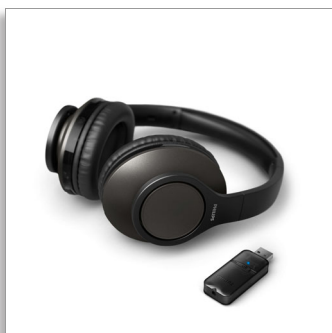

Philips
Bežične TV slušalice

Bežične TV slušalice

Bluetooth dongle
Niska latencija
18 sati reprodukcije

TAH6206BK

Odličan zvuk. Od televizora do konferencijskih poziva.

Povjerljiva šaputanja. Trke automobila. Ili kristalno čisti konferencijski pozivi. Bez obzira na to opušate li se uz svoju omiljenu seriju ili radite od kuće, ove bežične slušalice za televizor koje se stavljaju preko ušiju reproduciraju savršen zvuk. Čist zvuk bez latencija.

Preslušajte baš sve

- Svaki film, svaka serija. Slušajte bez ometanja drugih
- Postavljanje preko ušiju. Odlična pasivna izolacija zvuka
- Savršena sinkronizacija dijaloga. Bluetooth dongle niske latencije
- Čist zvuk uz odličan bas. Neodimijske pogonske jedinice od 40 mm