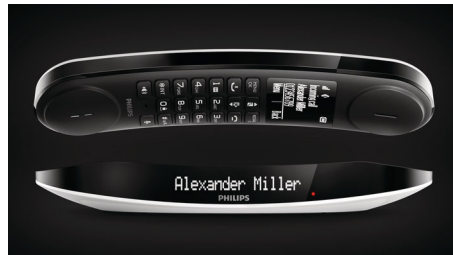

Просте заряджання

Для надійності та зручності трубку можна заряджати в обох напрямках док-станції.