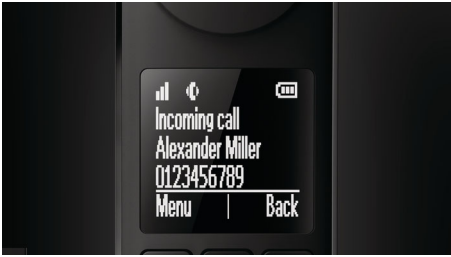

Бездротовий телефон дизайну Лусео
Автовідповідач на 30 хв. 1,8-дюймовий дисплей/біла підсвітка, Динамік на трубці

M6651WB/FR

Основні особливості

Графічний дисплей 4,6 см (1,8 дюйма)

Висококонтрастний, реверсивний РК-дисплей "біле на чорному" забезпечує легке читання і чудово доповнює елегантний вигляд Philips Luceo.