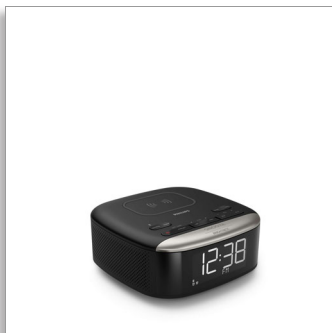

**Philips
Radio-réveil**

Chargeur sans fil Qi pour
téléphone

Diffusion en continu par
Bluetooth
Grand écran clair

TAR7606

Rechargez votre téléphone. Diffusez votre musique.

Réveillez-vous avec un téléphone complètement chargé et des chansons de votre station de radio préférée! Ce radio-réveil FM Bluetooth vous permet également de diffuser vos fichiers audio à partir de votre appareil mobile. Il est doté d'une recharge Qi sans fil et d'un port de recharge USB pour les plus vieux appareils.

Faites de beaux rêves et réveillez-vous en douceur

- Minuterie de mise en veille. Endormez-vous en écoutant les sons que vous préférez
- Fonction d'alarme double. Réglez deux alarmes
- Réveil en douceur. La tonalité d'alarme, la musique ou le volume de la radio augmente doucement
- Répétition de l'alarme pour gagner quelques minutes de sommeil

Facile à contrôler, au réveil comme la nuit

- Commandes sur la face supérieure
- Appuyez pour la répétition de l'alarme, la luminosité et le volume
- Dimensions : 153 x 68 x 153 mm
- Synchronisation automatique de l'heure. Batterie de secours en cas de panne de courant.

Compact et polyvalent

- Rempli de fonctionnalités
- Lecture en continu Bluetooth. Radio FM

PHILIPS

Caractéristiques

Rempli de fonctionnalités

Un grand écran clair à affichage numérique brille à l'avant de ce radio-réveil Bluetooth. Les touches de commande sont situées sur le panneau supérieur, qui dissimule également un tapis de recharge sans fil Qi pour votre téléphone. Pour les téléphones qui doivent être rechargés par câble, il comporte un port de recharge USB.