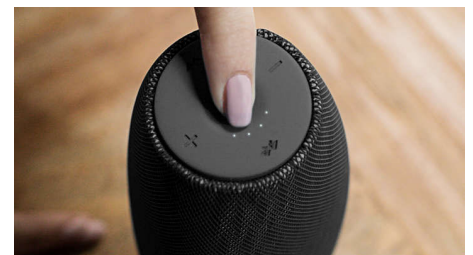

Indicateur d'autonomie

Enfin une enceinte Bluetooth® qui vous permet de connaître de façon simple et claire votre autonomie restante ! Avec EverPlay, il vous suffit d'appuyer le bouton marche/arrêt pour voir le niveau de charge de la batterie.

Dragonne USB

Recharger un appareil n'a jamais été aussi simple. Lorsque le niveau de charge est faible, il vous suffit de brancher le câble USB intégré à la dragonne 2 en 1. Vous pouvez également l'utiliser pour attacher l'enceinte à un sac afin de la transporter facilement.