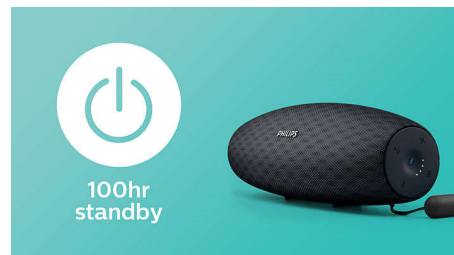

Philips
enceinte portable sans fil

14 W, 10 h

Grande portée Bluetooth®
Étanche, résiste à la poussière
Option de charge rapide

BT7900B

De la musique ininterrompue

Profitez d'une musique ininterrompue. L'enceinte portable sans fil EverPlay fonctionne en permanence, grâce à une puissante connexion Bluetooth® et à des options de charge intuitives. Le textile exclusif du revêtement le rend beau et ultra-durable.

Profitez de votre musique sans fil

Le Bluetooth® est une technologie de communication sans fil fiable et peu gourmande en énergie qui permet une connexion sans fil facile à un iPod/iPhone/iPad ou d'autres appareils Bluetooth® tels que des smartphones, des tablettes ou même des ordinateurs portables. Ainsi, cette enceinte

pourra diffuser facilement sans fil vos musiques préférées ainsi que le son de vos jeux et vidéos.

Portée Bluetooth® de 30 m

Déplacez-vous en toute liberté avec votre smartphone, sans risque de coupures. L'enceinte EverPlay offre une connexion Bluetooth® incroyablement stable et étendue, avec une portée pouvant atteindre 30 mètres et une vitesse trois fois supérieure aux normes du secteur. Elle est équipée d'un filtre antiparasite de fréquence radio et d'une antenne haute sensibilité pour réduire les interférences externes.

100 h en veille

Le mode veille intelligent de l'enceinte EverPlay offre une autonomie incroyable de 100 heures. Réveillez l'enceinte tout simplement depuis votre smartphone.

Microphone intégré

Avec son micro intégré, cette enceinte permet également de prendre des appels en mains libres. Lorsque l'on vous appelle, la musique est mise en pause, et vous pouvez parler via l'enceinte. Réalisez une conférence