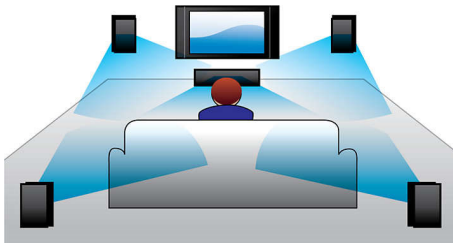

Philips
DVD система за домашно
кино

HTS3300

Гледайте, слушайте, опитайте всичко

Тази стилна и компактна напълно цифрова система за домашно забавление възпроизвежда практически всеки диск с висококачествен Dolby, DTS многоканален звук. И така, отпуснете се и се потопете във филмите и музиката в дома си.

PHILIPS

Акценти

Пресемплиране на видео

Пресемплирането на видео е технология, която намалява деформациите и рязко подобрява качеството на картината. Увеличаването на честотата на обработка на видео до 54 MHz или дори 108 MHz фактически преобразува видеото до формат 8:8:8* (54 MHz) или 16:16:16 (108 MHz), който има около 4 до 8 пъти по-голяма честотна лента за хоризонтална разделителна способност, отколкото стандартния DVD формат. Тази обработка намалява рязко деформациите тип "мрежа против комари" и качеството на картината е чисто и без деформации.

DTS, Dolby Digital, ProLogic II

Вграден DTS и Dolby Digital декодер премахва нуждата от външен декодер, като обработва всичките шест канала звукова информация, за да осигури пространствено звуково усещане и поразително естествено чувство за реализъм и динамика на обкръжението. Dolby Pro Logic II осигурява петканален звук от произволен източник на стереосигнал.

Система високоговорители широк спектър

Широкоспектърен високоговорител покрива целия звуков диапазон, за да улавя и възпроизвежда по-реалистичен звук. Тъй като има един възбудител, възпроизвеждащ целия звуков диапазон, това намалява до минимум фазовите и времеви изкривявания, които иначе влияят върху качеството на звука.