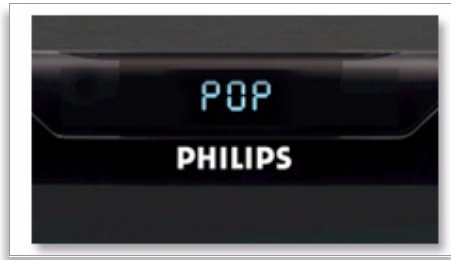

Χαρακτηριστικά

Προοδευτική σάρωση

Προοδευτική σάρωση διπλασιάζει την κάθετη ανάλυση της εικόνας, με αποτέλεσμα μια σαφώς ευκρινέστερη εικόνα. Αντί πρώτα να αποστέλλεται το πεδίο με τις περιττές γραμμές στην οθόνη και στη συνέχεια το πεδίο με τις άρτιες γραμμές, και τα δύο πεδία εγγράφονται την ίδια στιγμή. Στιγμιαία δημιουργείται μια πλήρης εικόνα με χρήση της μέγιστης ανάλυσης.

Αναπαραγωγή DVD, MP3, WMA, CD εικόνων

Αναπαραγωγή DVD, (S)VCD, MP3-CD, WMA-CD, CD(RW) & Picture CD

Έλεγχος ψηφιακού ήχου

Το Digital Sound Control σας επιτρέπει την επιλογή προρυθμίσεων- Τζαζ, Ροκ, Ποπ ή Κλασσικό - για τον καλύτερο ήχο στα διάφορα στυλ μουσικής. Κάθε λειτουργία χρησιμοποιεί τεχνολογία γραφικής ισοστάθμισης για αυτόματη ρύθμιση της ισορροπίας του ήχου και ενίσχυση των πιο σημαντικών συχνοτήτων ήχου. Προσφέρει τη δυνατότητα να αξιοποιείτε στο έπακρο τη μουσική σας, ρυθμίζοντας με ακρίβεια την ισορροπία του ήχου ανάλογα με το είδος της μουσικής που ακούτε.

Incredible Surround™

Το Incredible Surround™ ενισχύει το πεδίο ήχου, δίνοντάς σας την εντύπωση ότι υπάρχουν επιπλέον ηχεία γύρω σας.

Δυναμική ενίσχυση μπάσων 3 βημάτων

Δυναμική ενίσχυση μπάσων 3 βημάτων

Dolby Digital

Επειδή τα συστήματα Dolby Digital εκμεταλλεύονται τον τρόπο με τον οποίο το ανθρώπινο αυτί επεξεργάζεται φυσικά τον ήχο, μπορείτε να ζήσετε την εμπειρία εξαιρετικής ποιότητας περιβάλλοντα ήχου με ρεαλιστική χωρική αναπαραγωγή.

Karaoke

Η λειτουργία Karaoke στο DVD player σας παρέχει απεριόριστη ψυχαγωγία ενώ απολαμβάνετε ήχο και τραγούδι στο μέγιστο. Μπορείτε να βελτιώσετε την απόδοσή σας προσθέτοντας εφέ 'ηχούς' στη φωνή σας. Ο έλεγχος πλήκτρων σας επιτρέπει να επιλέξετε το καλύτερο πλήκτρο για το προσωπικό σας φωνητικό εύρος.

2x75W RMS/150W συνολική ισχύς

2x75W RMS/150W συνολική ισχύς