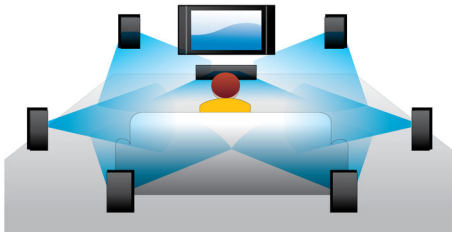

Dolby TrueHD og DTS HD MA

DTS-HD Master Audio og Dolby TrueHD leverer den fineste 7.1-kanals lyd-kvalitet fra dine Blu-ray-diske. Den gængs lyd er stort set umulig at skelne fra studio-masteren, så du kommer til at høre det, skaberne af værket ønskede, at du skulle høre. DTS-HD Master Audio og Dolby TrueHD fuldender din high definition-underholdningsoplevelse.