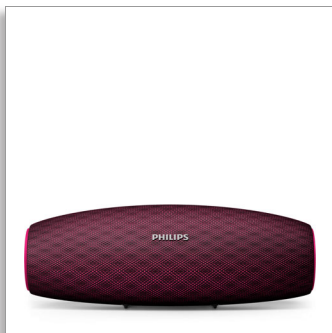

Philips
портативная
беспроводная AC

14 Вт, 10 ч

Большой радиус действия
Bluetooth
Защита от влаги и пыли
Режим быстрой зарядки

BT7900P

Непрерывное воспроизведение музыки

Музыка звучит безостановочно. На портативной беспроводной AC EverPlay музыка воспроизводится плавно и без помех благодаря надежному Bluetooth-подключению и интуитивной зарядке. Стильный дизайн и повышенная прочность благодаря особому материалу покрытия корпуса.

Мощный и яркий звук

- Направленные вперед двойные излучатели с неодимовыми магнитами для мощного звучания
- Цифровая обработка звука обеспечивает реалистичное звучание без искажений

Интуитивная зарядка

- Режим быстрой зарядки позволяет зарядить AC в 3 раза быстрее
- Индикатор аккумулятора позволяет легко следить за уровнем заряда
- Кабель USB можно использовать как ремешок

PHILIPS

портативная беспроводная АС
14 Вт, 10 ч Большой радиус действия Bluetooth, Защита от влаги и пыли, Режим быстрой зарядки

BT7900P/00

Основные особенности

Направленные вперед двойные излучатели

АС EverPlay воспроизводит звук высочайшего качества. Благодаря двум направленным вперед излучателям с неодимовыми магнитами обеспечивается чистое, естественное, мощное звучание с глубокими и насыщенными басами. Прекрасно подходит для прослушивания музыки любого жанра: вы можете устроить громкую вечеринку или насладиться тихими мелодиями.