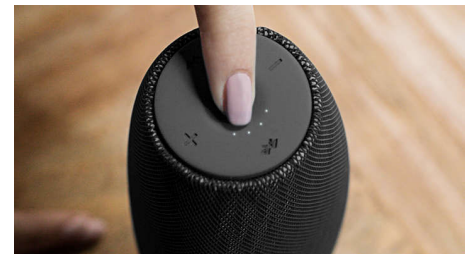

Индикатор батареи

Используя эту АС Bluetooth, можно легко и точно отслеживать уровень заряда. Чтобы узнать состояние аккумулятора EverPlay, нужно лишь нажать кнопку питания.

Ремешок USB

Зарядить устройство невероятно просто. Воспользуйтесь кабелем-ремешком USB "два в одном", чтобы зарядить АС, когда аккумулятор начнет разряжаться. Подключите кабель к источнику питания для зарядки или прикрепите с его помощью АС к сумке для удобной переноски.