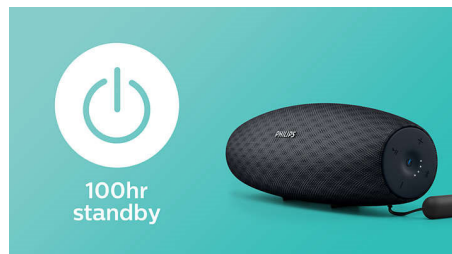

Время работы в режиме ожидания: 100 часов

Интеллектуальный режим ожидания EverPlay обеспечивает длительную работу в течение 100 часов, при этом АС можно легко и быстро включить с помощью смартфона.

Встроенный микрофон

Благодаря встроенному микрофону эту АС можно использовать в качестве спикерфона. При поступлении вызова

воспроизведение музыки приостанавливается, и вы можете общаться через колонку. Отличный вариант для любого случая: и для деловых бесед, и для разговоров с друзьями.