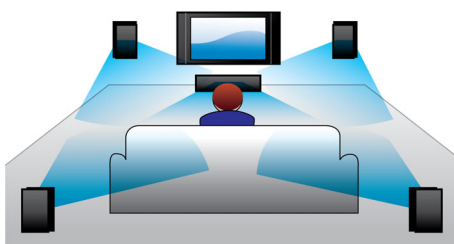

Dolby TrueHD a DTS-HD

Standards Dolby TrueHD a DTS-HD Advanced Digital Out poskytují nejlepší zvuk z Blu-ray disků. Reprodukovaný zvuk je téměř nerozlišitelný od studiového masteru, takže slyšíte to, co jste podle tvůrců slyšet měli. Standarty DTS-HD Advanced Digital Out a Dolby TrueHD dovršují zážitek z poslechu hudby HD.