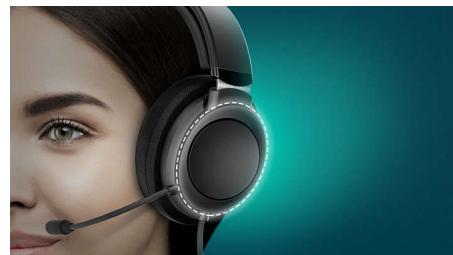

Страхотна звукова изолация от

Страхотна звукова изолация от конструкцията със затворен гръб

Мощна 32 мм неодимова мембрана

Мощни 32 мм неодимови мембрани

Интелигентно сдвояване.

С едно дълго натискане на многофункционалния бутон тези безжични Bluetooth слушалки са готови за сдвояване. След като са сдвоени, слушалките запомнят последното устройство, с което са били сдвоени.

Меки наушници

Меки наушници, които могат да бъдат наклонявани за максимален комфорт

Компактни и сгъваеми

Наистина компактно съгване - идеално за пътуване, за да носите вашата музика навсякъде.