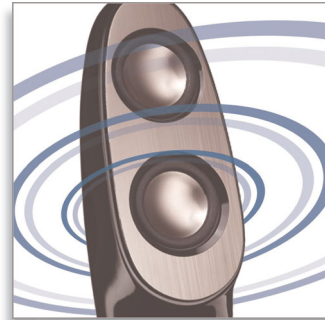

Kohokohdat

Jykevä basso

Syvä ja täyteläinen basso antaa tehokkaan tilan tunnun

Kirkas ja selkeä laulajan ääni

Nauti kirkkaasta, selkeästä äänentoistosta

Langallinen äänenvoimakkuudensäädin

Kätevä langallinen äänenvoimakkuudensäädin, aux- ja kuulokeliitäntä