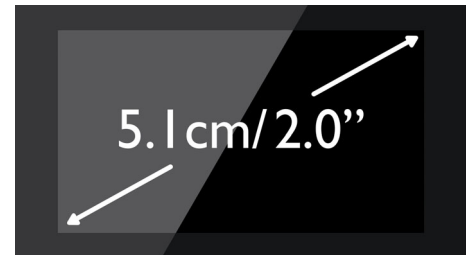

### Crni/bijeli zaslon dijagonale 5,1 cm (2,0 inča)

Čitljivi zaslon s crnim znakovima na bijeloj podlozi, dijagonale 5,1 cm (2,0 inča)