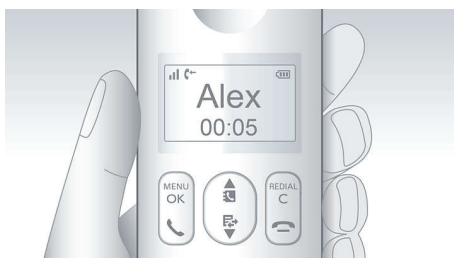

PHILIPS

Telefon fără fir
Afișaj 4,6 cm / iluminare fundal albă Difuzor receptor

Repere

Afișaj cu grafică de 4,6 cm (1,8")

Afișaj cu grafică alb pe negru, cu contrast înalt, de 4,6 cm (1,8")

ID apelant*

Uneori e bine să știți cine vă sună înainte de a răspunde. Iar caracteristica noastră pentru ID-ul apelantului vă permite să urmăriți cine este la celălalt capăt al firului.