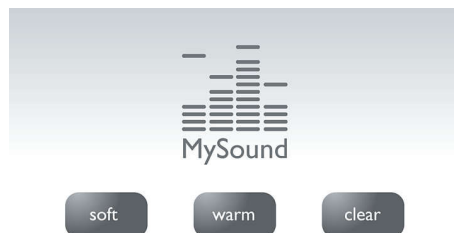

Profile MySound

Percepția sunetului este subiectivă, și fiecare are propriile preferințe de ascultare. MySound reduce personalitatea fiecărei conversații permițându-vă să alegeți profilul audio care se potrivește cel mai bine preferințelor dvs. legate de sunet: Clar – pentru a face vocile să sune mai clare; Lin – pentru tonuri prietenoase, line; Cald – pentru a face vocile să sune primitoare și calde.

D4601B/53