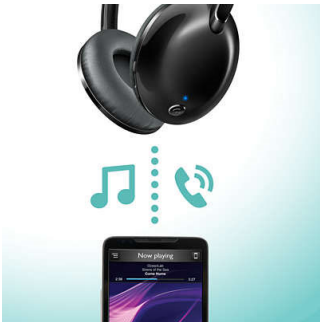

PHILIPS

Brezžične slušalke Bluetooth®

32 mm pogonske enote/zaprta hrbtni del Ušesne, Mehke ušesne blazinice, Povsem zložljivo

Značilnosti

Čist zvok

Visokozmogljive 32 mm nagnjene zvočne enote zagotavljajo jasen in čist zvok ter bogate nizke tone.

Prostoročno klicanje

Daljinski upravljalnik je preprost za uporabo, saj skladbo predvajate/zaustavite in sprejmete klice s preprostimi pritiski gumba.

Ergonomske blazinice

Mehke ušesne blazinice in nagnjene zvočne enote so idealne za udobno dolgotrajno nošenje.

Lahko udobje

Izjemno lahka in tanka zasnova za popolnoma udobno nošenje med gibanjem.

Povsem zložljivo

Povsem zložljivo za enostavno prenašanje.

Podpira različico Bluetootha 4.1

Pametno napravo prek povezave Bluetooth enostavno združite s slušalkami in uživajte v kristalno jasni glasbi in telefonskih klicih – brez neprijetnih kablov.