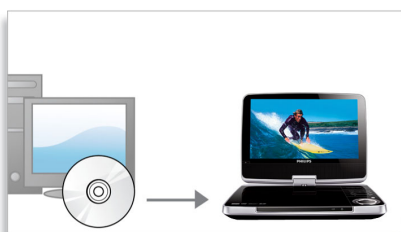

PHILIPS

Hlavné prvky

7" (17,8 cm) otočný farebný LCD panel

7" (17,8 cm) otočný farebný LCD panel pre zvýšenú flexibilitu pozerania

Certifikované pre DivX

S podporou formátu DivX[®] si môžete vychutnávať videá vo formáte DivX[®]. Formát DivX je založený na technológii kompresie videa MPEG4, ktorá umožňuje ukladanie veľkých súborov, ako sú filmy, ukážky a hudobné videoklipy na médiá ako disky CD-R/RW a nahrávateľné disky DVD.

Prehrávanie z diskov MP3-CD, CD a CD-RW

MP3 je revolučná technológia kompresie, pomocou ktorej je možné veľké digitálne hudobné súbory zmenšiť až 10-násobne bez radikálneho zníženia kvality zvuku. Jeden disk CD dokáže uchovať až 10 hodín hudby.