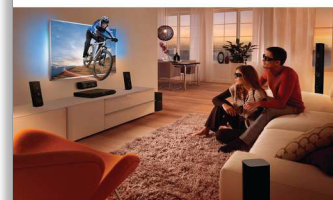

Philips
Sistema de cinema em casa
5.1 com altifalantes
angulares 3D

Blu-ray 3D
base para iPod/iPhone

HTB7590D

Desfrute de cinema em casa poderoso com altifalantes angulares

3D

Obcecado pelo som

Maximize a sua experiência de som do cinema em casa com altifalantes angulares dinâmicos 3D direcionais! Reproduza todos os seus conteúdos de entretenimento preferidos - incluindo Blu-ray 3D - neste sistema de cinema em casa inovador HTB7530 da Philips.

Estupenda experiência de som

- Potência RMS de 1000 W que oferece um excelente som para filmes e música
- Altifalantes angulares 3D distribuem o som uniformemente pela divisão
- DynamicSurround para uma experiência surround mais envolvente

Desfrute de todo o seu entretenimento de forma simples

- Blu-ray Full HD 3D para uma experiência cinematográfica 3D envolvente
- CinemaPerfect HD para uma reprodução de vídeo mais nítida e precisa
- Base incluída para uma reprodução cómoda a partir do seu iPod/iPhone
- Wi-Fi incorporado para desfrutar do suporte multimédia ligado sem fios
- Conversão 2D para 3D instantânea para uma experiência cinematográfica realista
- Rádio na Internet para desfrutar do mundo das emissoras de rádio online
- Transforme o seu Smartphone num telecomando para produtos AV da Philips