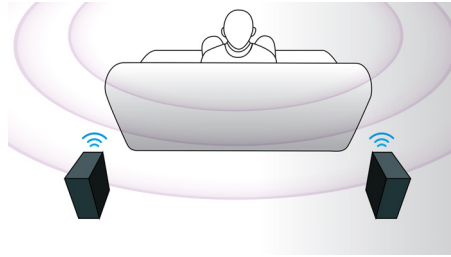

Opção de altifalantes traseiros sem fios

Os altifalantes traseiros sem fios proporcionam a mobilidade e funcionalidade de que necessita quando instala os altifalantes. Desenvolvidos com base em tecnologias sem interferências, os altifalantes traseiros sem fios proporcionam som surround total sem ligação de cabos.