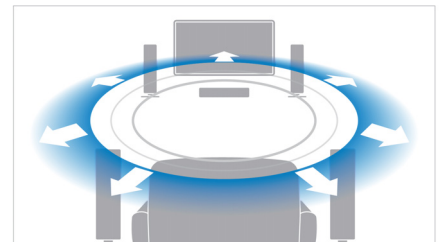

Conversão 2D para 3D instantânea

Desfrute da emoção dos filmes em 3D em sua casa com a colecção de filmes 2D que já possui. A conversão 3D instantânea utiliza a tecnologia digital mais recente para analisar o conteúdo de vídeos 2D para distinguir entre os objectos em primeiro plano e em segundo plano. Este detalhe gera um mapa de profundidade que converte os formatos de vídeo 2D normais em 3D excitante. Em combinação com o seu televisor Philips 3D, tem tudo o que necessita para experimentar o 3D Full HD.

DynamicSurround

O DynamicSurround utiliza algoritmos de som extremamente avançados que reproduzem de forma fiel as características sonoras do ambiente ideal de surround total. Este compensa os ouvintes com uma experiência de audição envolvente de um sistema 7.1 e, visto que aproveita ao máximo os altifalantes em menor número, protege as divisões da confusão criada por um sistema 7.1, sem comprometer a experiência de som surround.