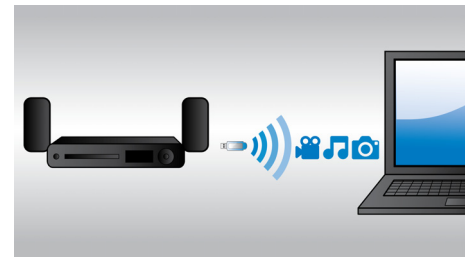

Conversão 2D para 3D instantânea

Desfrute da emoção dos filmes em 3D em sua casa com a colecção de filmes 2D que já possui. A conversão 3D instantânea utiliza a tecnologia digital mais recente para analisar o conteúdo de vídeos 2D para distinguir entre os objectos em primeiro plano e em segundo plano. Este detalhe gera um mapa de profundidade que converte os formatos de vídeo 2D normais em 3D excitante. Em combinação com o seu televisor Philips 3D, tem tudo o que necessita para experimentar o 3D Full HD.

Philips MyRemote

A aplicação Philips MyRemote permite-lhe utilizar o seu smartphone ou tablet como

telecomando para controlar os seus produtos AV da Philips que estão ligados à sua rede Wi-Fi doméstica e proporciona-lhe um controlo instantâneo a partir de em qualquer ponto de sua casa. Esta também inclui funções úteis, como o SimplyShare para ligar e transmitir todo o entretenimento sem fios; o MySound para personalizar as suas preferências de audição; e o SurroundMe para calibrar o melhor som surround.

DynamicSurround

O DynamicSurround utiliza algoritmos de som extremamente avançados que reproduzem de forma fiel as características sonoras do ambiente ideal de surround total. Este compensa os ouvintes com uma experiência de audição envolvente de um sistema 7.1 e, visto que aproveita ao máximo os altifalantes em menor número, protege as divisões da confusão criada por um sistema 7.1, sem comprometer a experiência de som surround.

Wi-Fi incorporado

Graças ao Wi-Fi incorporado, através de uma ligação simples do seu sistema de cinema em casa à sua rede doméstica, pode ter à disposição uma vasta selecção de serviços online populares. Pode desfrutar de alguns dos melhores Web sites que disponibilizam filmes, imagens, infoentretenimento e outros conteúdos online adaptados ao ecrã do seu televisor.