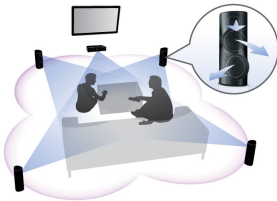

Altifalantes angulares 3D

Os altifalantes angulares 3D dispõem de diafragmas angulares que emitem som, não só para a frente, mas também lateralmente, criando uma posição de audição mais ampla para que possa desfrutar de um som surround mais envolvente e cinematográfico.

Opção de altifalantes traseiros sem fios

Os altifalantes traseiros sem fios proporcionam a mobilidade e funcionalidade de que necessita quando instala os altifalantes. Desenvolvidos com base em tecnologias sem interferências, os altifalantes traseiros sem fios proporcionam som surround total sem ligação de cabos.

Conversão 2D para 3D instantânea

Desfrute da emoção dos filmes em 3D em sua casa com a colecção de filmes 2D que já possui. A conversão 3D instantânea utiliza a tecnologia digital mais recente para analisar o conteúdo de vídeos 2D para distinguir entre os objectos em primeiro plano e em segundo plano. Este detalhe gera um mapa de profundidade que converte os formatos de vídeo 2D normais em 3D excitante. Em combinação com o seu televisor Philips 3D, tem tudo o que necessita para experimentar o 3D Full HD.

DynamicSurround

O DynamicSurround utiliza algoritmos de som extremamente avançados que reproduzem de forma fiel as características sonoras do ambiente ideal de surround total. Este compensa os ouvintes com uma experiência de audição envolvente de um sistema 7.1 e, visto que aproveita ao máximo os altifalantes em menor número, protege as divisões da confusão criada por um sistema 7.1, sem comprometer a experiência de som surround.