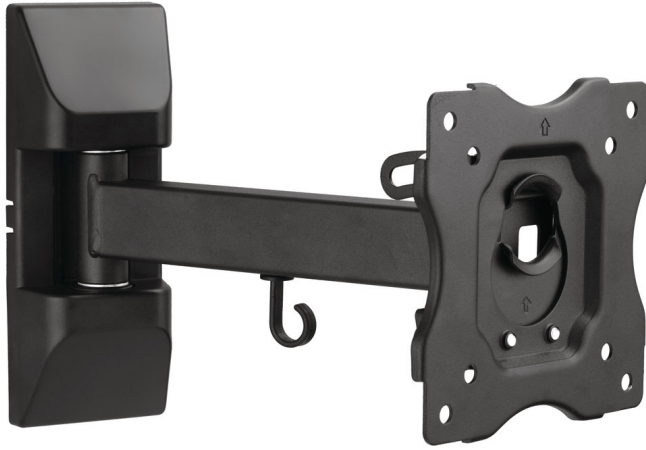

Philips
Suport TV de perete

Universal

Articulat
Compatibil cu LCD/LED/OLED/
QLED
Compatibil cu televizoare plate/
curbate

SQM9112

Suport universal articulat de perete

pentru televizoare cu diagonala între 13" și 28"

Conceput pentru a se potrivi cu majoritatea mărcilor de televizoare, cu accent pe siguranță și ușurință de utilizare. Kitul de instalare ușoară include componentele hardware necesare. Design subțire, dar solid pentru o capacitate de până la 11 kg (24 lbs). Pivotare completă până la 180 de grade.

Montează-ți în siguranță televizorul

- Acceptă diagonale de ecran de până la 28"

Instalare simplă

- Montare până la VESA 100 x 100
- Sistem de gestionare a cablurilor TV pentru a ascunde cablurile pentru un aspect mai îngrijit
- Corectarea nivelului
- Model de orificii de montare standard VESA
- Hardware de montare inclus

PHILIPS

Specificații

Dimensiuni

- Compatibil cu suport de perete: 100 x 100 mm, 75 x 75 mm

Accesorii

- Inclusiv materiale de montare

Dimensiunile ambalajului

- Număr de produse incluse: 1
- Tip ambalaj: Cutie