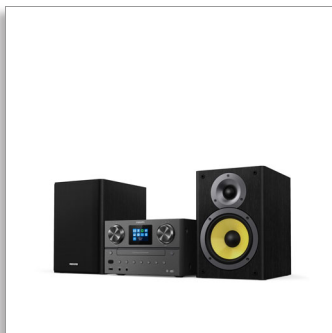

Interneta radio, DAB+

Bluetooth, Spotify Connect
USB, MP3-CD
100 W

TAM8905

Mīliet savu mūziku. Atskaņojiet to skaļi.

Piepildiet savu istabu ar skaņām, kuras jums patīk. Izmantojot interneta radio, Spotify Connect, Bluetooth un kompaktdisku atskaņotāju, šī pievilcīgā mikrosistēma to visu var atskaņot. Varat arī ieregulēt DAB+ vai FM radio – viss tiks atskaņots ar 100 W jaudu.

Spēcīga skaņa jūsu mūzikai

- Visa jūsu mūzika, podraides un vairāk
- 5,25 collu basu skaļrunis. Kupolveidīgie augsto frekvenču skaļruņi. 100 W maksimālā izejas jauda
- Skaņu atstarojoši skaļruņi. Spēcīgi kāpumi un bagātīgi zemie toņi
- Digitālā skaņas kontrole. Izvēlieties iepriekš iestatītu skaņas stilu

Piepildiet telpu ar mūziku

- Maiņstrāvas barošana. Tālvadības pults
- Mājās kā mājās
- Galvenās ierīces izmēri: 230x145x262 mm
- Skaļruņa izmēri: 174x260,6x229 mm

Vairāk patīkamā

- Klasisks izskats. Modernas funkcijas
- Interneta radio, DAB+ FM radio
- Spotify Connect. Bluetooth. Audio ieeja. Kompaktdisku atskaņotājs

PHILIPS