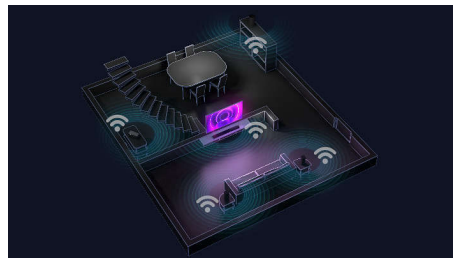

Un son époustouffant. Des basses riches et profondes.

Cette barre de son offre une expérience sonore à couper le souffle. Ses 5.1.2 canaux remplissent n'importe quelle pièce de bandes-son riches et profondes, de puissants effets sonores et de dialogues limpides. Le caisson de basses sans fil ajoute de l'impact à chaque explosion et chaque pulsation.

Dolby Atmos et Dolby Surround

Profitez pleinement de l'expérience Dolby Atmos grâce aux voies de hauteur dédiées. Vos films favoris et émissions préférées avec un son très enveloppant pour une expérience à couper le souffle. Si vous

visionnez du contenu non Atmos, la barre de son basculera automatiquement en son Dolby Surround.

IMAX Enhanced

Cette puissante barre de son est certifiée IMAX Enhanced, ce qui signifie qu'elle est capable de vous délivrer une expérience audio qui vous transporte vraiment dans un autre monde. Le caisson de basses de 240 W est élégant et le design de la barre de son est affiné pour un placement facile.

Play-Fi. Multiroom et bien plus encore.

Grâce à la compatibilité facile de Play-Fi, cette barre de son sera la star de votre installation multiroom. Vous pouvez synchroniser des enceintes compatibles Play-Fi pour un son multiroom ou même créer un véritable système audio Surround, le tout via l'application Philips Sound ou l'application Play-Fi.