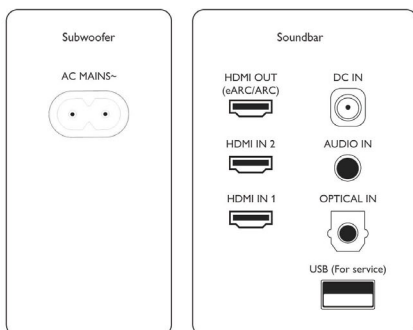

Carton externe

- Longueur: 116.5 cm
- Nombre de produits emballés: 2
- Largeur: 53.5 cm
- Poids brut: 40.3 kg
- Hauteur: 48 cm
- GTIN: 1 48 95229 11261 9
- Poids net: 27.74 kg
- Poids à vide: 12.56 kg

Pratique

- Télécommande
- Mode nuit: Non

Compatibilité

- Commande par application sur smartphone/tablette

Alimentation

- Alimentation du caisson de basse: 220-240 V CA, 50/60 Hz
- Alimentation de l'unité principale: 100-240 V CA, 50/60 Hz
- Consommation en veille du caisson de basse: $0,5\text{ W}$
- Consommation en veille de l'unité principale: $0,5\text{ W}$
- Veille automatique

Dimensions du produit emballé

- Hauteur: 45.8 cm
- Type d'emballage: Boîte

- Largeur: 115 cm
- Profondeur: 40.5 cm
- Nombre de produits inclus: 1
- EAN: 48 95229 11261 2
- Poids brut: 18.8 kg
- Poids net: 13.87 kg
- Poids à vide: 4.93 kg

Accessoires

- Accessoires fournis: Télécommande (avec pile), Cordon d'alimentation, Guide de démarrage rapide, Livret de garantie internationale

Design

- Couleur: Noire
- Fixation murale possible

Dimensions

- Unité principale (l x H x P): 1 049 x 55,6 x 120 millimètre
- Poids de l'unité principale: 4,07 kg
- Caisson de basses (l x H x P): 230 x 400 x 407 millimètre
- Poids du caisson de basses: 9,6 kg

Vidéo

- Transfert 3D
- Vidéo - améliorations: Transfert de vidéo 4K, Dolby Vision, HDR10, HDR10+, HLG

Date de publication
2024-04-13

Version: 3.0.2

EAN: 48 95229 11261 2

© 2024 Koninklijke Philips N.V.
Tous droits réservés.

Les caractéristiques sont sujettes à modification sans préavis. Les marques commerciales sont la propriété de Koninklijke Philips N.V. ou de leurs détenteurs respectifs.

www.philips.com