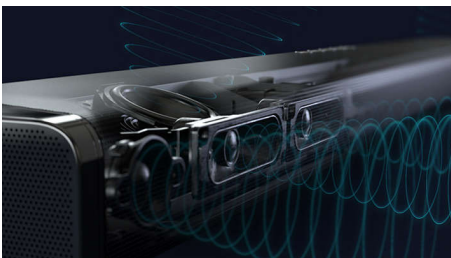

Dolby Atmos et Dolby Surround

Profitez pleinement de l'expérience Dolby Atmos grâce aux voies de hauteur dédiées. Vos films favoris et émissions préférées avec un son très enveloppant pour une expérience à couper le souffle. Si vous

visionnez du contenu non Atmos, la barre de son basculera automatiquement en son Dolby Surround.

IMAX Enhanced

Cette puissante barre de son est certifiée IMAX Enhanced, ce qui signifie qu'elle est capable de vous délivrer une expérience audio qui vous transporte vraiment dans un autre monde. Le caisson de basses de 240 W est élégant et le design de la barre de son est affiné pour un placement facile.