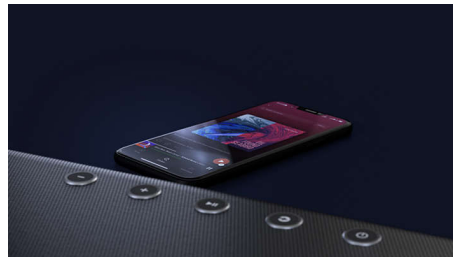

Un son époustouffant. Des basses riches et profondes.

Cette barre de son offre une expérience sonore à couper le souffle. Ses 5.1.2 canaux remplissent n'importe quelle pièce de bandes-son riches et profondes, de puissants effets sonores et de dialogues limpides. Le caisson de basses sans fil ajoute de l'impact à chaque explosion et chaque pulsation.

visionnez du contenu non Atmos, la barre de son basculera automatiquement en son Dolby Surround.

IMAX Enhanced

Cette puissante barre de son est certifiée IMAX Enhanced, ce qui signifie qu'elle est capable de vous délivrer une expérience audio qui vous transporte vraiment dans un autre monde. Le caisson de basses de 240 W est élégant et le design de la barre de son est affiné pour un placement facile.

Play-Fi. Multiroom et bien plus encore.

Grâce à la compatibilité facile de Play-Fi, cette barre de son sera la star de votre installation multiroom. Vous pouvez synchroniser des enceintes compatibles Play-Fi pour un son multiroom ou même créer un véritable système audio Surround, le tout via l'application Philips Sound ou l'application Play-Fi.

Toutes vos sources préférées

Pour la musique, Spotify Connect vous permet de diffuser un signal de qualité premium via Wi-Fi. Vous pouvez également diffuser des playlists haute résolution depuis votre mobile via Apple AirPlay 2 ou Bluetooth®. Pour les films et les jeux, la transmission 4K vous permet de connecter des sources vidéo 4K HDR sans perte de résolution.