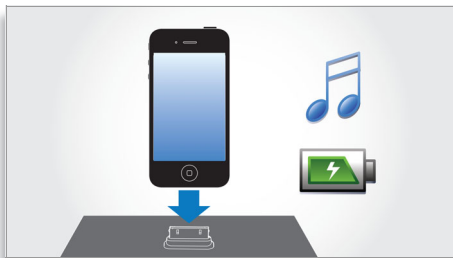

Fénypontok

Játsszon le zenét, és töltsön iPhone/iPod készülékét

Élvezze kedvenc MP3 zeneszámain, miközben tölti iPhone/iPod-ját! A dokkolóval közvetlenül csatlakoztathatja hordozható készülékét a dokkolós szórakoztatórendszerhez, így kedvenc zenéjét kiváló hangzással élvezheti.

Lejátszás közben lehetősége van iPhone/iPod lejátszójának töltésére, így nem kell aggódnia hordozható lejátszója akkumulátorának megfelelő töltöttségéért. A dokkolós szórakoztatórendszer automatikusan tölti hordozható készülékét dokkolás közben.