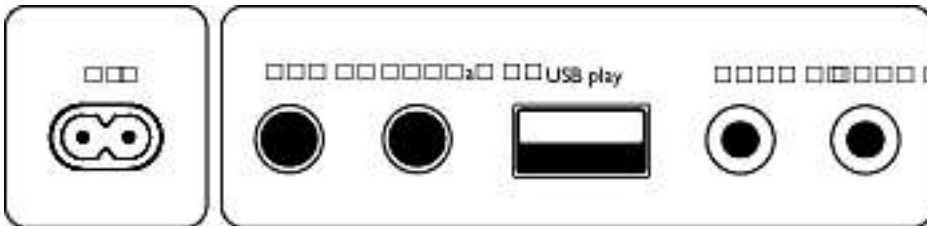

Unterstützte Audioformate

- Bluetooth: SBC
- USB: MP3, WAV, WMA, FLAC

Komfort

- Karaoke: Echosteuerung, Mikrophonlautstärke, Gesangsausblendung, Stimmenverzerrer
- Lautstärkeregelung: Tastschalter

- Lichteffekt: Ja, Lautsprecherlichteffekt, Stroboskoplicht
- Gitarrensteuerung
- Bildschirm: LED

Kompatibilität

- Smartphone/Tablet APP-Steuerung: Nein

Leistung

- Akkukapazität: 2200 mAh / 7,4 V
- Stromversorgung: 100 bis 240 V AC, 50/60 Hz
- Akkutyp: Lithium-Ionen (integriert)
- Akkulaufzeit: 14 Stunde(n)
- Ladezeit: ≤ 3 Stunde(n)
- Powerbank: Ja, integriert (5 V/1 A)

Verpackungsmaße

- Höhe: 52.2 cm
- Verpackungsart: Karton
- Regalaufstellung: Freistehend
- Breite: 39 cm
- Tiefe: 37 cm
- Anzahl der enthaltenen Produkte: 1
- EAN: 48 95229 12901 6
- Bruttogewicht: 8.7 kg
- Nettogewicht: 7.04 kg
- Eigengewicht: 1.66 kg

Produktabmessungen

- Höhe: 46.05 cm
- Breite: 30.9 cm
- Tiefe: 32.2 cm
- Gewicht: 6.95 kg

Zubehör

- Mitgeliefertes Zubehör: Netzkabel, Kurzanleitung, Garantiezertifikat, Sicherheitsdatenblatt

Anzeige

- Hintergrundbeleuchtung: Blau
- Akkustandanzeige: Rot

Ausstellungsdatum
2024-04-21

Version: 1.1.1

EAN: 48 95229 12901 6

© 2024 Koninklijke Philips N.V.
Alle Rechte vorbehalten.

Technische Daten können ohne vorherige Ankündigung geändert werden. Die Marken sind Eigentum von Koninklijke Philips N.V. oder der jeweiligen Firmen.

www.philips.com