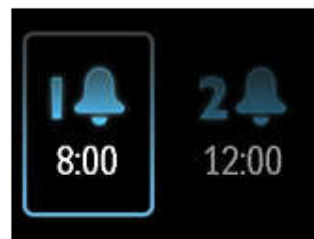

Hora de la alarma dual

El sistema de audio Philips te ofrece dos alarmas. Usa una para despertarte y la otra para que se despierte tu pareja.