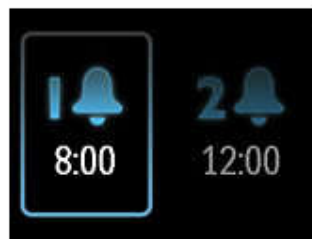

Hora de la alarma dual

El sistema de audio Philips te ofrece dos alarmas. Usa una para despertarte y la otra para que se despierte tu pareja.