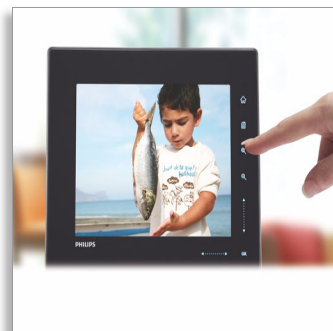

Philips
Digitálny fotografický rám

8" (20 cm)

Multimédia Pomer strán 4:3