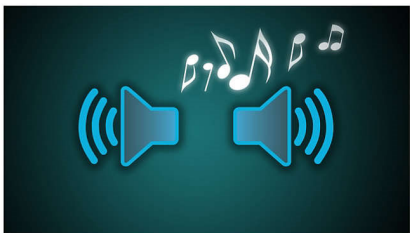

### Batterie intégrée\* avec autonomie de 5 heures

Le lecteur Philips est doté d'une batterie rechargeable intégrée et compacte pour une autonomie longue durée. Une seule charge procure jusqu'à 5 heures de lecture en continu pour vos films, vos photos et votre musique. Il vous suffit de brancher le câble d'alimentation pour recharger le lecteur : c'est aussi simple que cela.

### Enceintes stéréo intégrées

Les enceintes stéréo vous offrent une qualité sonore d'exception et une liberté totale d'écoute. Profitez de votre musique à tout moment et en tous lieux avec les enceintes stéréo intégrées. Il vous suffit pour cela de débrancher le casque, tout simplement.