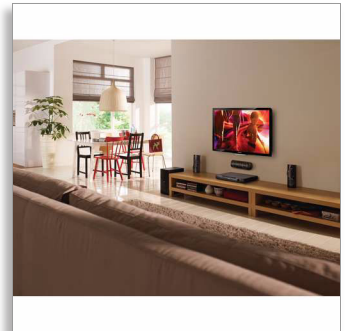

Philips
5.1 Home cinema's met
schuine 3D-luidsprekers

3D Blu-ray

Geschikt voor iPod/iPhone

HTS5561

Het beste van home cinema met schuine 3D-luidsprekers

Bezeten van muziek

Haal het beste geluid uit uw home cinema met deze dynamische schuine 3D-luidsprekers!
Gebruik dit innovatieve Philips home cinema-systeem HTS5561 voor al uw favoriete entertainment, inclusief 3D Blu-ray.