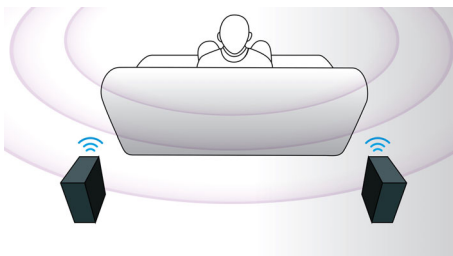

Optie voor draadloze achterluidsprekers

Draadloze achterluidsprekers zorgen voor schaalbaarheid en mobiliteit bij het plaatsen van de luidsprekers. Deze luidsprekers zijn interferentievrij en leveren een puur Surround Sound zonder dat u last hebt van vervelende snoeren.