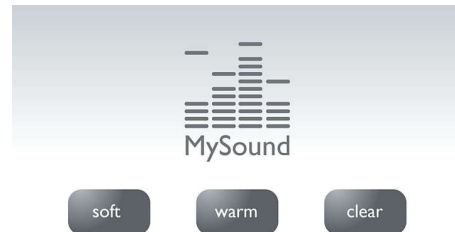

Flere privatlivsindstillinger

Blokeringsliste begrænser modtagelse af opkald fra specifikke numre eller numre, der begynder med bestemte cifre, så du ikke modtager uønskede opkald. Du kan blokere 4 nummersæt. Hvert nummersæt kan bestå af mellem 1 til 24 cifre. Anvendes, når du får et indgående opkald, der begynder med et af disse numre eller er et af 4 nøjagtige opkaldsnumre, og telefon ringer ikke. Med lydløs tilstand kan du deaktivere ringetoner på bestemte tidspunkter og nyde, at der er fred og ro. Takket være opkaldsspærring kan du undgå dyre overraskelser på telefonregningen ved at blokere opkald til specifikke numre, der begynder med bestemte cifre. Anonyme

opkald begrænser indgående opkald med skjulte numre. Telefonen ringer ikke.

MySound-profiler

Lydpfattelse er subjektiv, og alle har deres foretrukne indstillinger. MySound bringer personlig tilpasning ind i hver samtale ved at lade dig vælge den lydprofil, der passer bedst til dine præferencer for lyd: Klar – for at gøre stemmer skarpere og klarere; Blød – for venlige, bløde toner; Varm – for at gøre stemmer behagelige og varme.