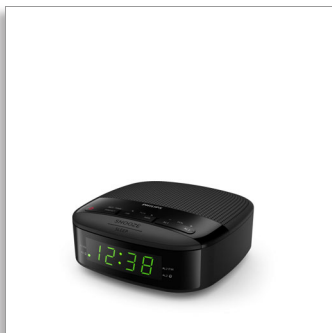

Philips
Radio sa budilnikom

FM, digitalno pretraživanje
Dvostruki alarm

TAR3205

Budite se spremni za pokret

Pojednostavite stvari uz ovaj digitalni FM radio sa budilnikom. Mnoštvo mesta u memoriji izuzetno olakšava pretraživanje stanica, a alarm možete da podesite tako da vas budi radio programom čija se jačina nežno povećava. Ne ustaje vam se? Samo posegnite za dugmetom za odlaganje alarma.

Prelepo jednostavan

- Rezervno napajanje pomoću baterije u slučaju nestanka struje
- Jasan i jednostavan displej
- Ključne komande sa gornje strane

Kompaktan oblik. Svestrane funkcije.

- Kompaktno kućište. Dimenzije: 131 x 54 x 131 mm
- Digitalno pretraživanje, uz memoriju sa do 10 mesta
- FM digitalni radio

PHILIPS

Specifikacije

Zvuk

- Izlazna snaga (RMS): 200 mW
- Zvučni sistem: Mono

Zvučnici

- Prečnik drajvera punog opsega: 2"
- Broj drajvera punog opsega: 1

Mogućnost priključivanja

- Bluetooth: Ne
- Audio ulaz: Ne

Sat

- Ekran: LED
- Tip: Digitalni

Važne karakt.

FM digitalni radio

FM tjuner pruža jasan prijem, a možete da memorišete do 10 omiljenih stanica. Displej jasno prikazuje vreme.

Tajmer za stanje mirovanja

Utonite u okrepljujući san uz omiljenu stanicu u pozadini. Tajmer za spavanje možete da podesite tako da reprodukuje radio do 2 sata. Nakon što unapred podešeno vreme istekne, radio se isključuje.